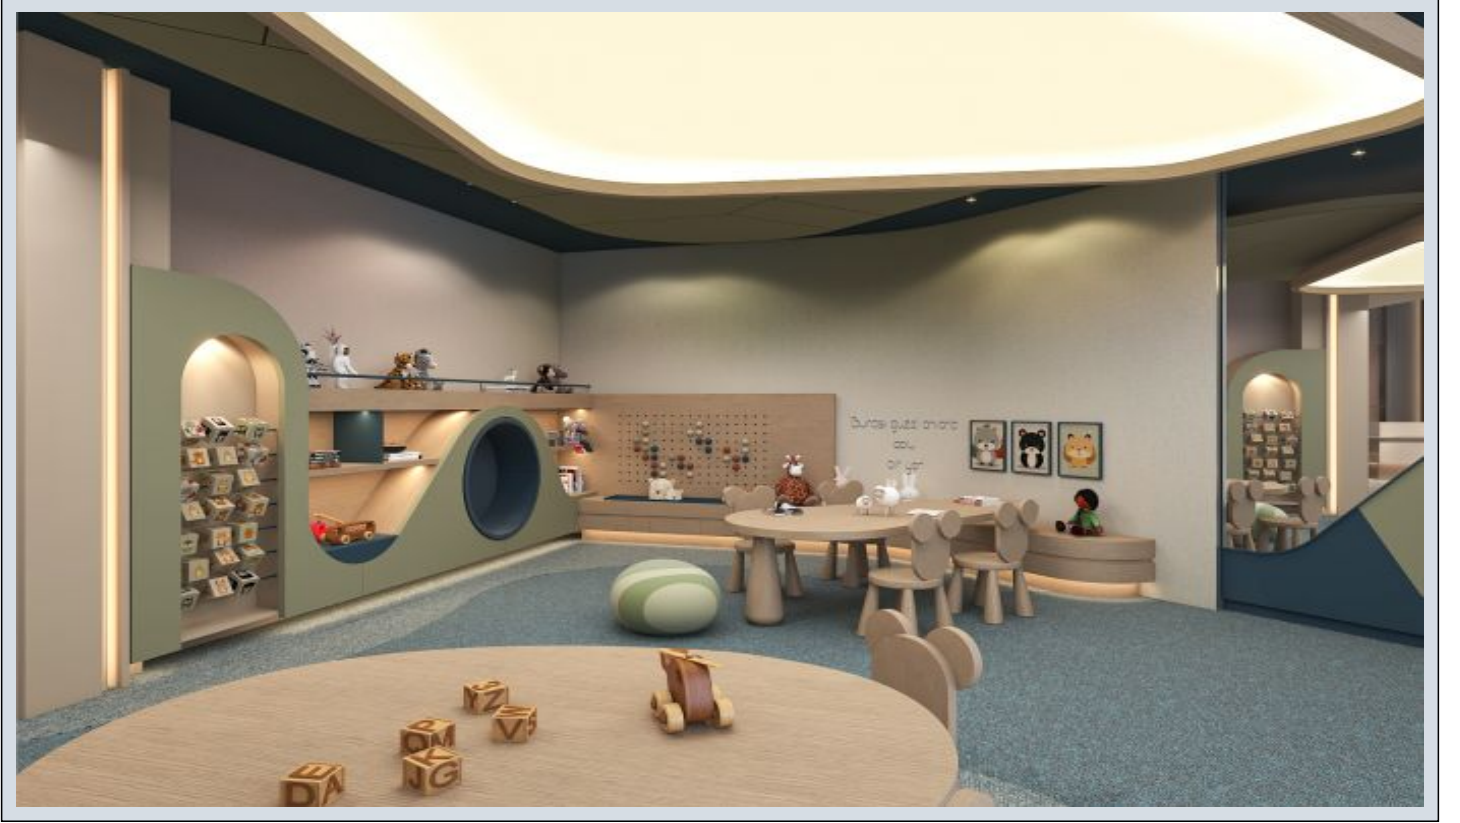

## Next Level Kemer - 1+1 İstanbul / Eyüp

Satılık - Apartman Dairesi 20,064,000 TL | 80 m2 İstanbul / Eyüp

Oda Sayısı : 1  
Salon Sayısı : 1  
Banyo Sayısı : 1  
Yapının Şekli : Apartman Dairesi  
Yapının Durumu : Sıfır  
Kullanım Durumu : Boş