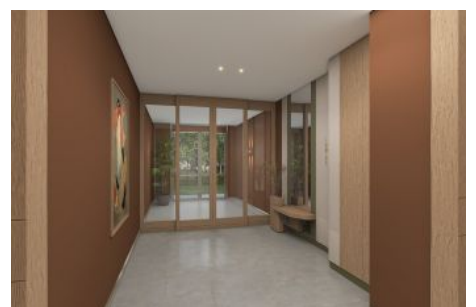

Номер объявления: f-494589-1250

**G BLOK / 2.KAT 1+1**

**NO: 29**

1+1	NET
1. SALON+MUTFAK	25,72 m <sup>2</sup>
2. ANTRE	2,69 m <sup>2</sup>
3. YATAK ODASI	13,31 m <sup>2</sup>
4. GYÜNME ODASI	4,68 m <sup>2</sup>
5. BANYO	3,33 m <sup>2</sup>
6. WC	2,04 m <sup>2</sup>
7. ÇAMAŞIR ODASI/DOLABI	1,28 m <sup>2</sup>
<b>KAPALI NET ALAN</b>	<b>53,05 m<sup>2</sup></b>
<b>BALKON</b>	<b>4,80 m<sup>2</sup></b>
<b>SATIŞA ESAS BRÜT ALAN</b>	<b>80,43 m<sup>2</sup></b>
<b>DEPO TAHSİS</b>	<b>5,21 m<sup>2</sup></b>
<b>BRÜT KULLANIM ALAN</b>	<b>85,64 m<sup>2</sup></b>