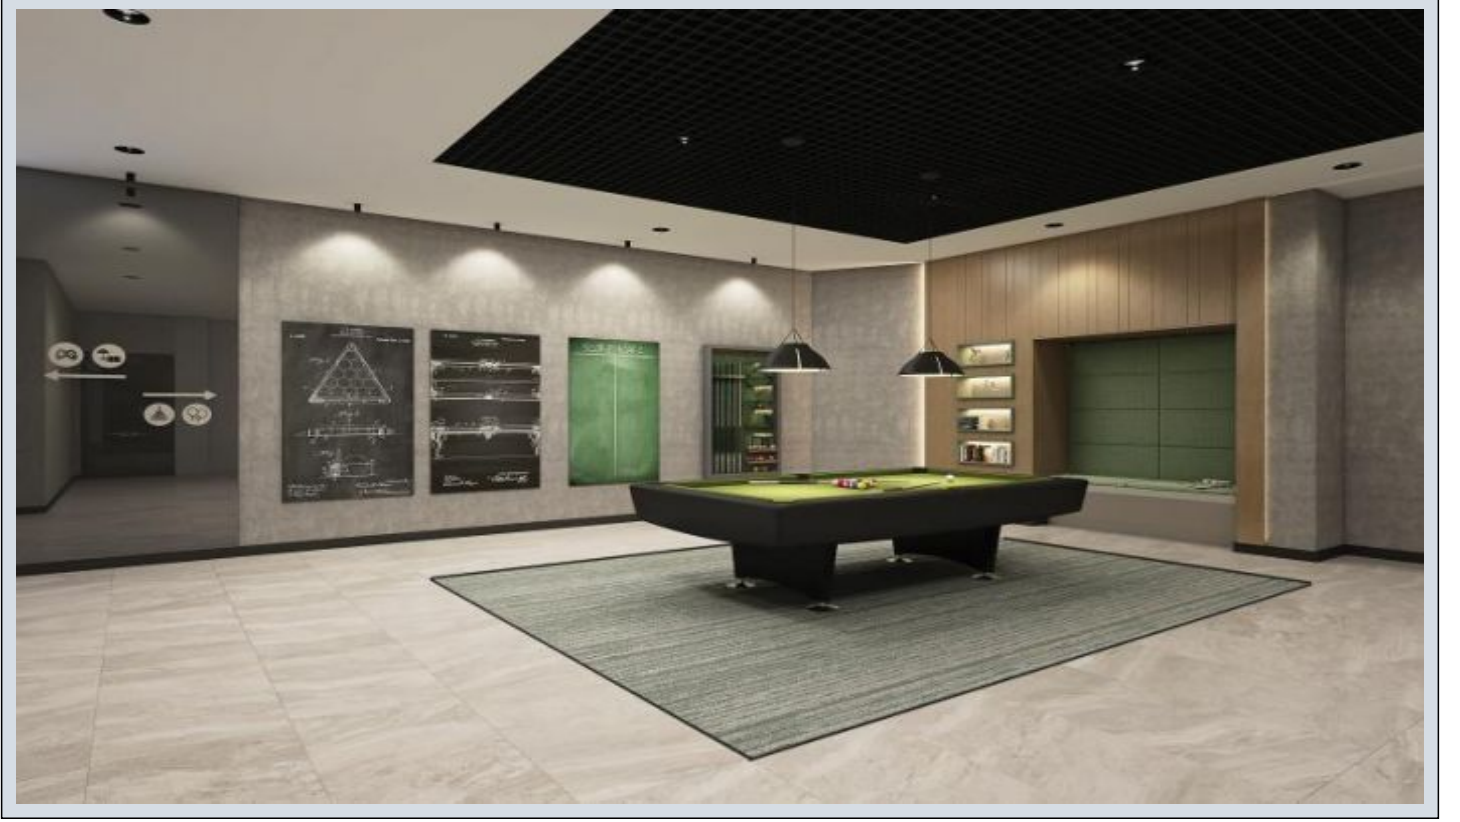

Self Istanbul - 4+1 İstanbul / Beylikdüzü

Satılık - Apartman Dairesi 380,000 \$ | 222 m2 İstanbul / Beylikdüzü

Oda Sayısı : 4
Salon Sayısı : 1
Banyo Sayısı : 2
Yapının Şekli : Apartman Dairesi
Yapının Durumu : Sıfır
Kullanım Durumu : Boş
Isıtma : Merkezi Sistem (Isı payı Ölçer)