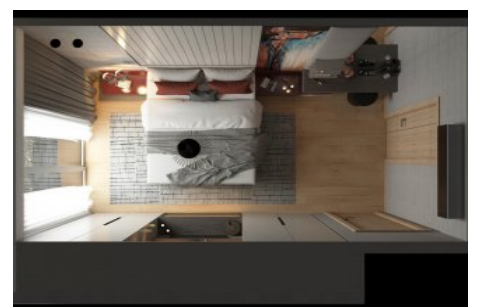

## KARDEN

DAİRE TİPİ
**4+1**
**A3**

Giriş Holü	7,59 m <sup>2</sup>
Salon	34,98 m <sup>2</sup>
Mutfak	12,14 m <sup>2</sup>
Genel Banyo	4,20 m <sup>2</sup>
Koridor	8,33 m <sup>2</sup>
Çamaşır Odası	3,26 m <sup>2</sup>
Yatak Odası	8,51 m <sup>2</sup>
Yatak Odası	8,35 m <sup>2</sup>
Yatak Odası	9,73 m <sup>2</sup>
Ebeveyn Suiti	20,35 m <sup>2</sup>
Ebeveyn Banyo	4,95 m <sup>2</sup>
Balkon	4,05 m <sup>2</sup>
Balkon	6,05 m <sup>2</sup>
Balkon	1,97 m <sup>2</sup>