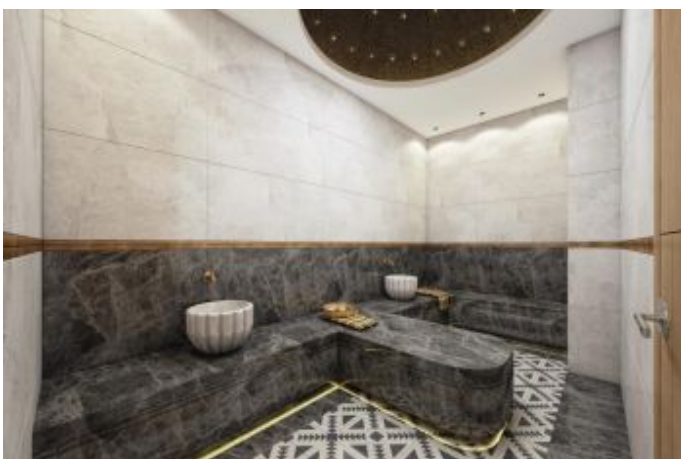

Büyükkçekmece /

Büyükkçekmece

34528 , İstanbul

Номер объявления:f-494589-1248

Номер объявления: f-494589-1248

KARDEN

DAİRE TİPİ **3+1** **A2**

Giriş Holü	5,02 m ²
Salon	36,55 m ²
Mutfak	13,15 m ²
Genel Banyo	3,78 m ²
Koridor	8,81 m ²
Çamaşır Odası	2,04 m ²
Yatak Odası	8,59 m ²
Yatak Odası	10,14 m ²
Ebeveyn Suiti	21,86 m ²
Ebeveyn Banyo	4,08 m ²
Balkon	4,58 m ²
Balkon	3,04 m ²
Balkon	2,36 m ²