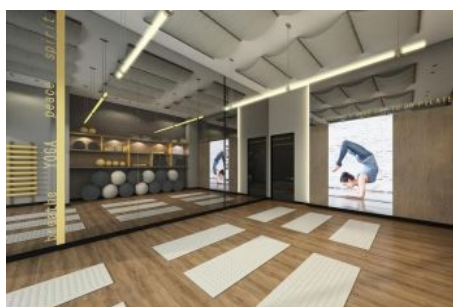

Номер объявления: f-494589-1248