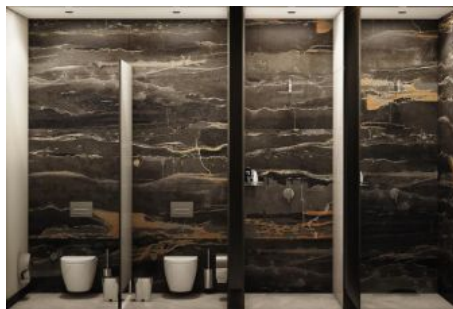

Номер объявления:f-494589-1247