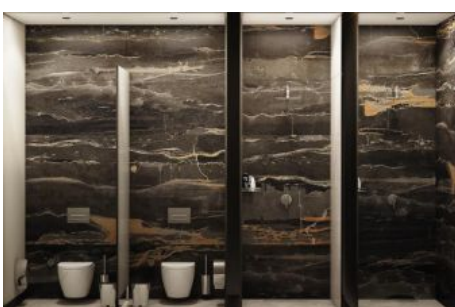

Номер объявления:f-494589-1247