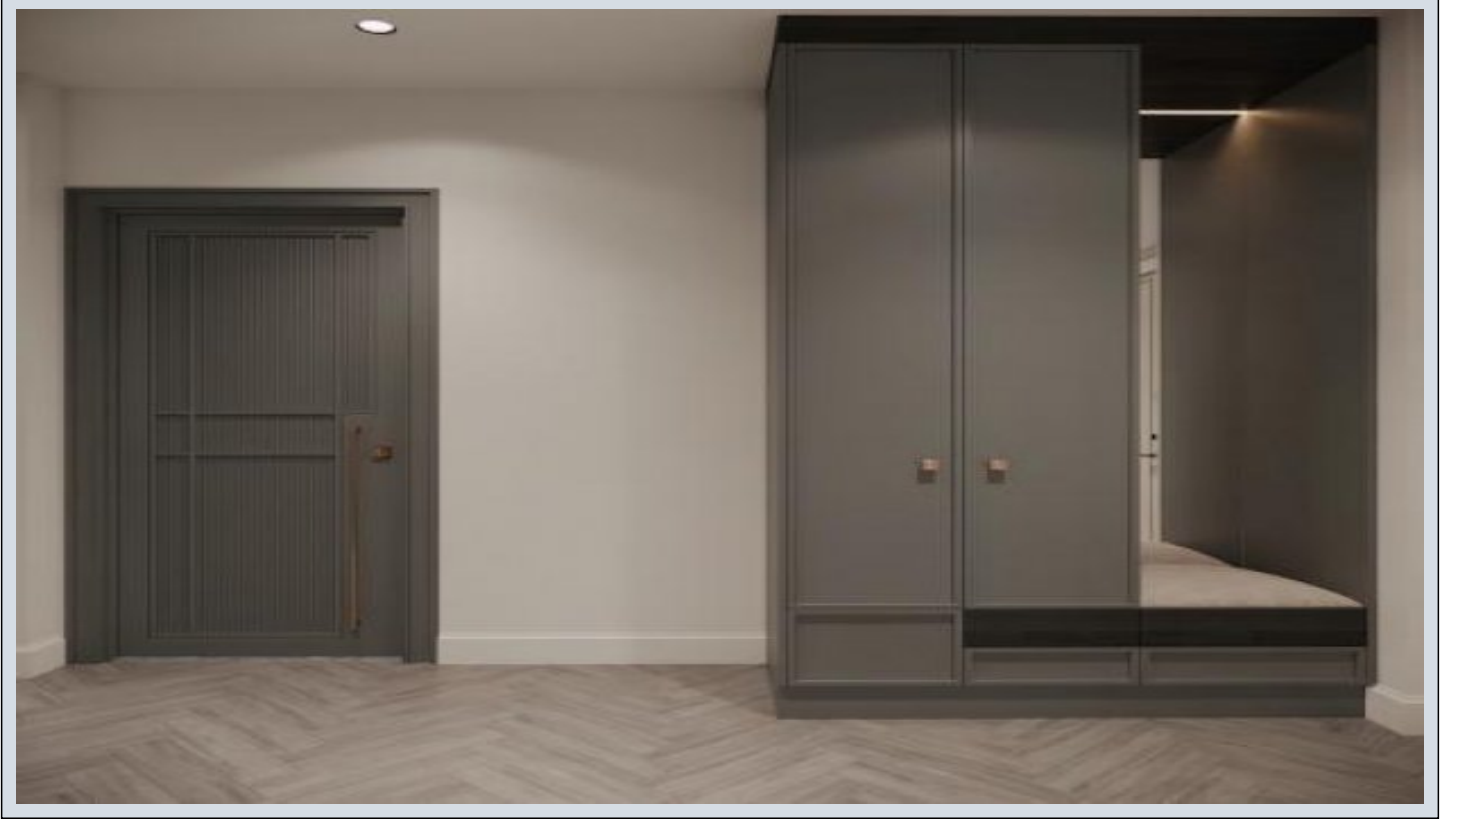

## Dora Hill 2 - 4+1 Teras Dupleks Kocaeli / İzmit

Satılık - Apartman Dairesi 366,000 \$ | 261 m2 Kocaeli / İzmit

Oda Sayısı : 4  
Salon Sayısı : 1  
Banyo Sayısı : 2  
Yapının Şekli : Dupleks  
Yapının Durumu : Sıfır  
Kullanım Durumu : Boş  
Isıtma : Merkezi Sistem (Isı payı Ölçer)