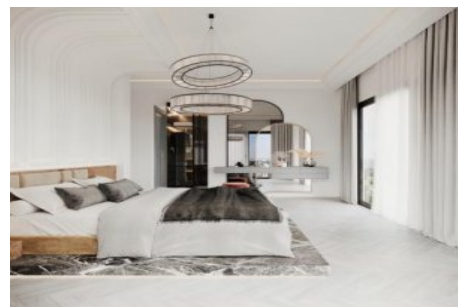

### 4+1 DUBLEKS

1 ANTRE:	10.70M <sup>2</sup>
2 SALON:	37.30M <sup>2</sup>
3 MUTFAK:	17.20M <sup>2</sup>
4 BANYO:	4.60M <sup>2</sup>
5 E.YATAK ODASI:	19.50M <sup>2</sup>
6 GIYINME ODASI:	5.60M <sup>2</sup>
7 E.BANYO:	3.85M <sup>2</sup>
8 BALKON:	10.10M <sup>2</sup>
9 HOL:	9.90M <sup>2</sup>
10 BANYO:	4.60M <sup>2</sup>
11 DEPO:	1.95M <sup>2</sup>
12 YATAK ODASI:	13.95M <sup>2</sup>
13 GALERİ BOŞLUĞU:	19.70M <sup>2</sup>
14 YATAK ODASI:	17.20M <sup>2</sup>
15 E.YATAK ODASI:	19.50M <sup>2</sup>
16 GIYINME ODASI:	5.60M <sup>2</sup>
17 E.BANYO:	3.85M <sup>2</sup>
18 BALKON:	10.10M <sup>2</sup>