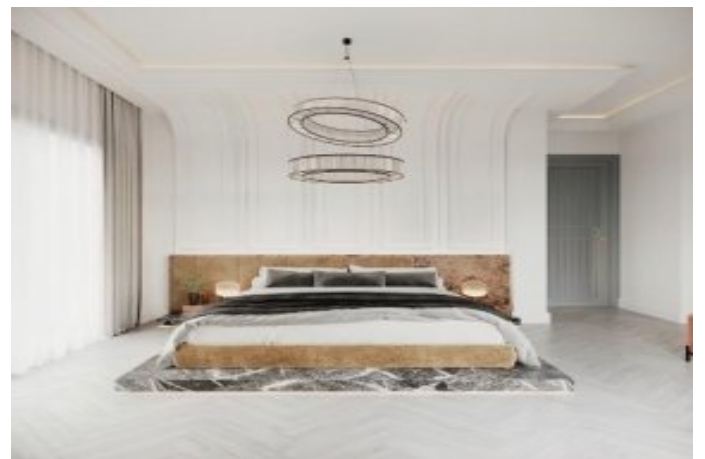

Номер объявления:f-494589-1219