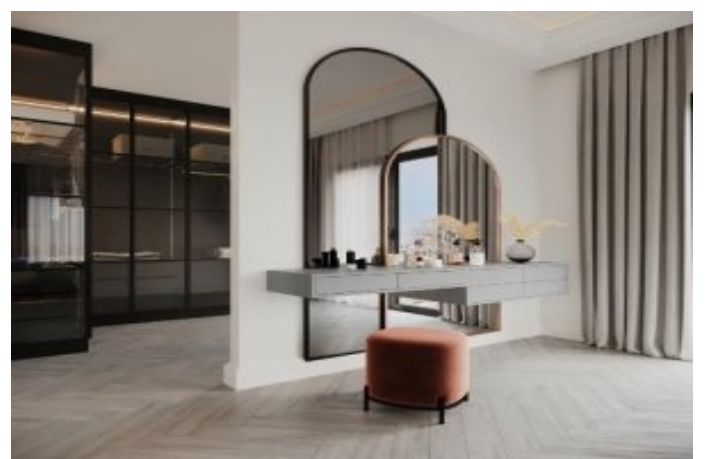

Номер объявления:f-494589-1219