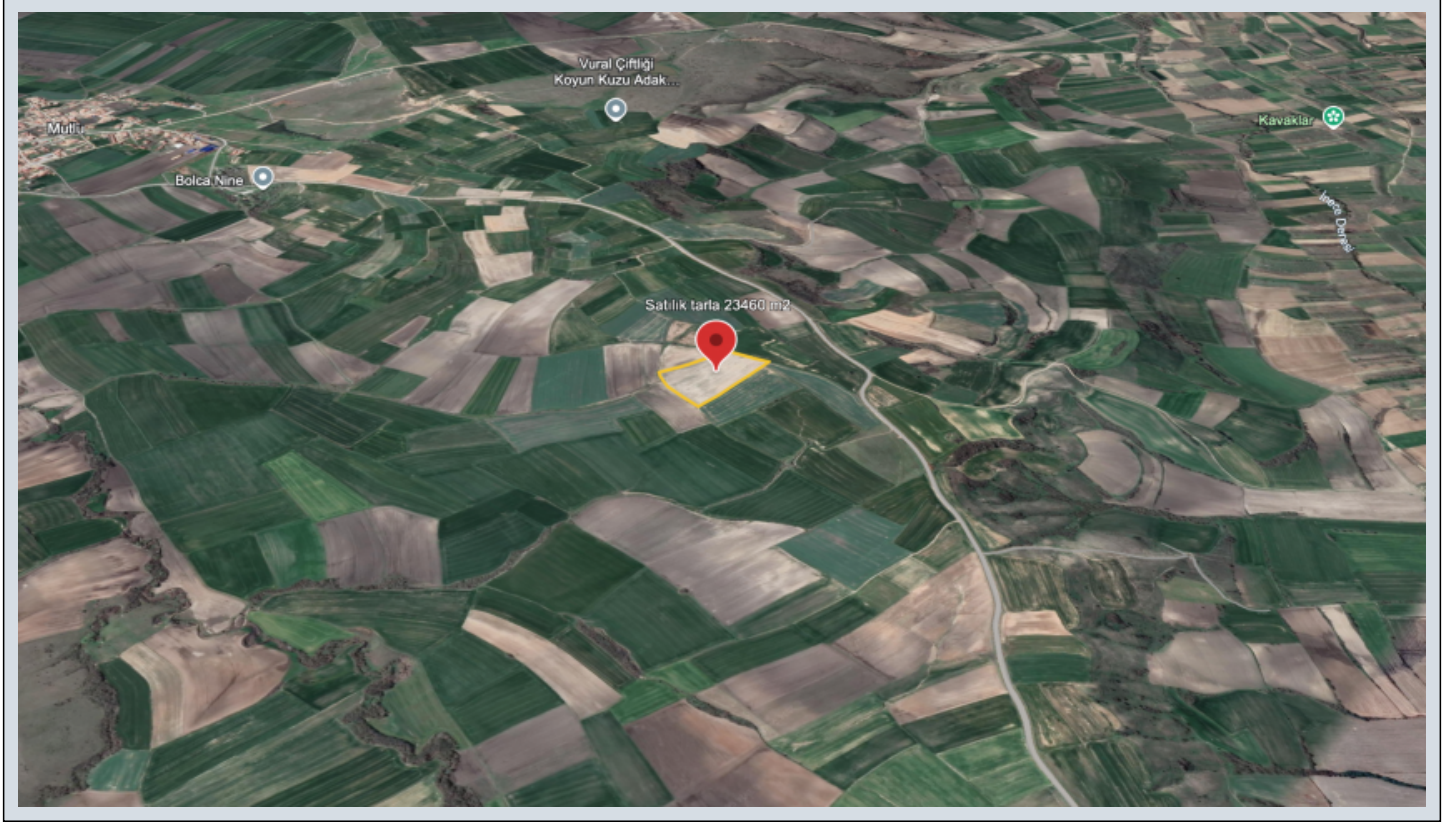

Kırklareli Babaeski Mutlu Köyü Yatırımlık Tarla Kırklareli / Babaeski

Satılık - Tarla 2,950,000 TL | 23,469 m2 Kırklareli / Babaeski

İskan Durumu : Hayır
Kat Karşılığı : Hayır
Takas Yapılır : Evet
Krediye Uygun : Hayır
Mevkii : Kofalca
Ulaşım : Var
Tapu Ada : 104
Tapu - Parsel : 94

Номер объявления: f-321780-2244

Kırklareli Babaeski İlçesi Mutlu Köyü Sınırları içinde Satılık 23,470 m2 Tek Tapu Fiyatı Çok Uygun fiyata satılık Tarla Tarım arazisi olarak verimlik topraklara yatırım yapın kazanırsınız. Görmek için önceden Randevu alınız. _____

Номер объявления:f-321780-2244

Özellik Bilgi

Çiftlik Alanı	23460 m2
İl	Kütahya
İlçe	Bakircali
Mahalle/Köy	Kutluca
Mahalle No	140000
Ada	104
Parçesi	04
Tapın Alanı	23.460.00
Yatırım	Tarla
Statüsü	Çiftlik
Çevre Tipi	Araç Geçirgen
Pafta	017C030000