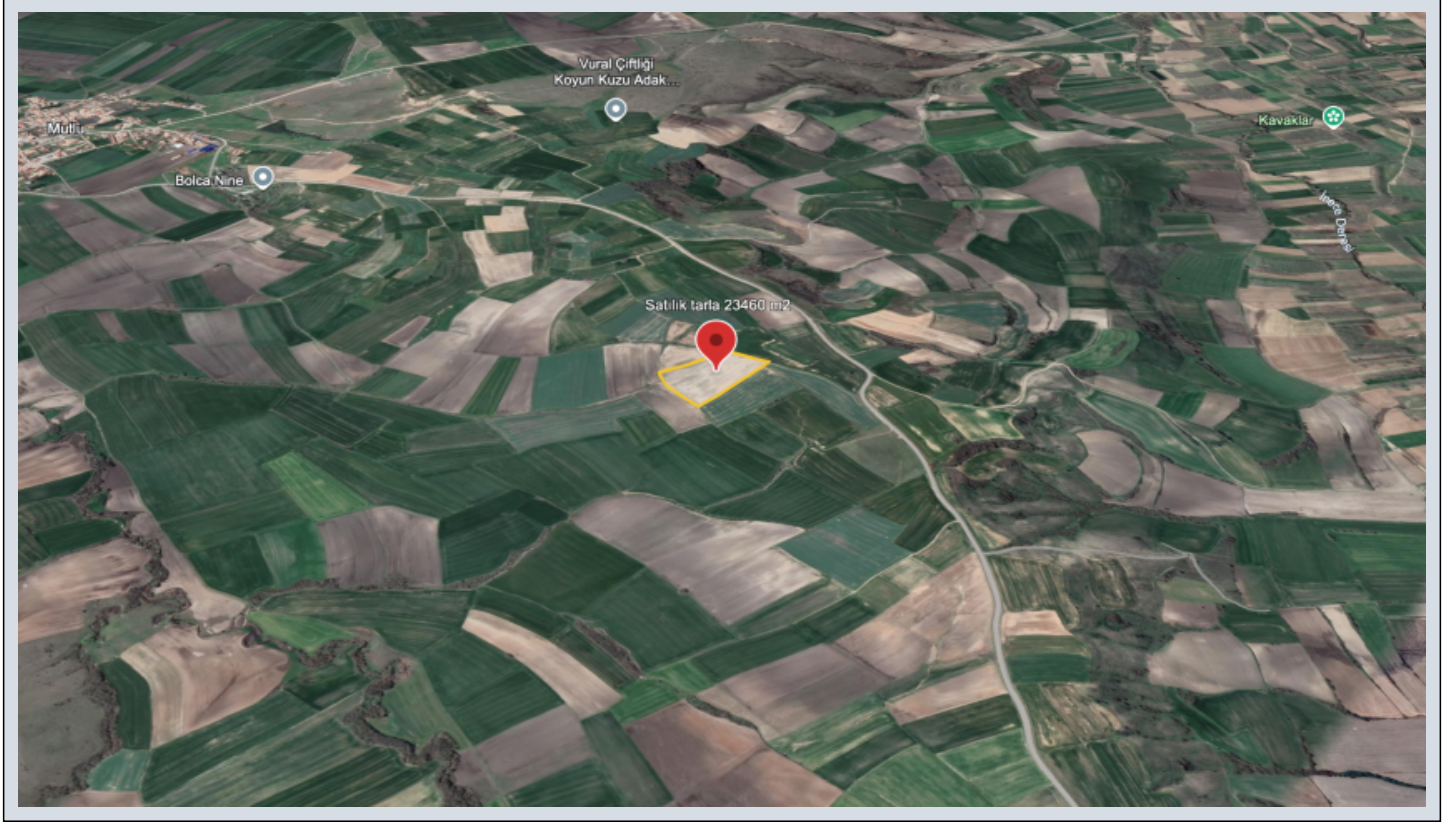

Kırklareli Babaeski Mutlu Köyü Yatırımlık Tarla Kırklareli / Babaeski

Satılık - Tarla 2,950,000 TL | 23,469 m2 Kırklareli / Babaeski

İskan Durumu : Hayır
Kat Karşılığı : Hayır
Takas Yapılır : Evet
Krediye Uygun : Hayır
Mevkii : Kofalca
Ulaşım : Var
Tapu Ada : 104
Tapu - Parsel : 94

Номер объявления: f-321780-2244

Kırklareli Babaeski İlçesi Mutlu Köyü Sınırları içinde Satılık 23,470 m2 Tek Tapu Fiyatı Çok Uygun fiyata satılık Tarla Tarım arazisi olarak verimlik topraklara yatırım yapın kazanırsınız. Görmek için önceden Randevu alınız. _____

Номер объявления:f-321780-2244

Özellik Bilgi	
Çiftlik Alanı	23460 m2
İl	Kütahya
İlçe	Bakircali
Mahalle/Köy	Kutluca
Harita Alanı	14000 m2
Ada	104
Parçesi	84
Taahhüt	25.000 TL
Yatırım	Tarla
Statüsü	Çiftlik
Çevre	Alın
Yatırım Türü	Alın
Yatırım	25.000 TL

Номер объявления: f-321780-2244