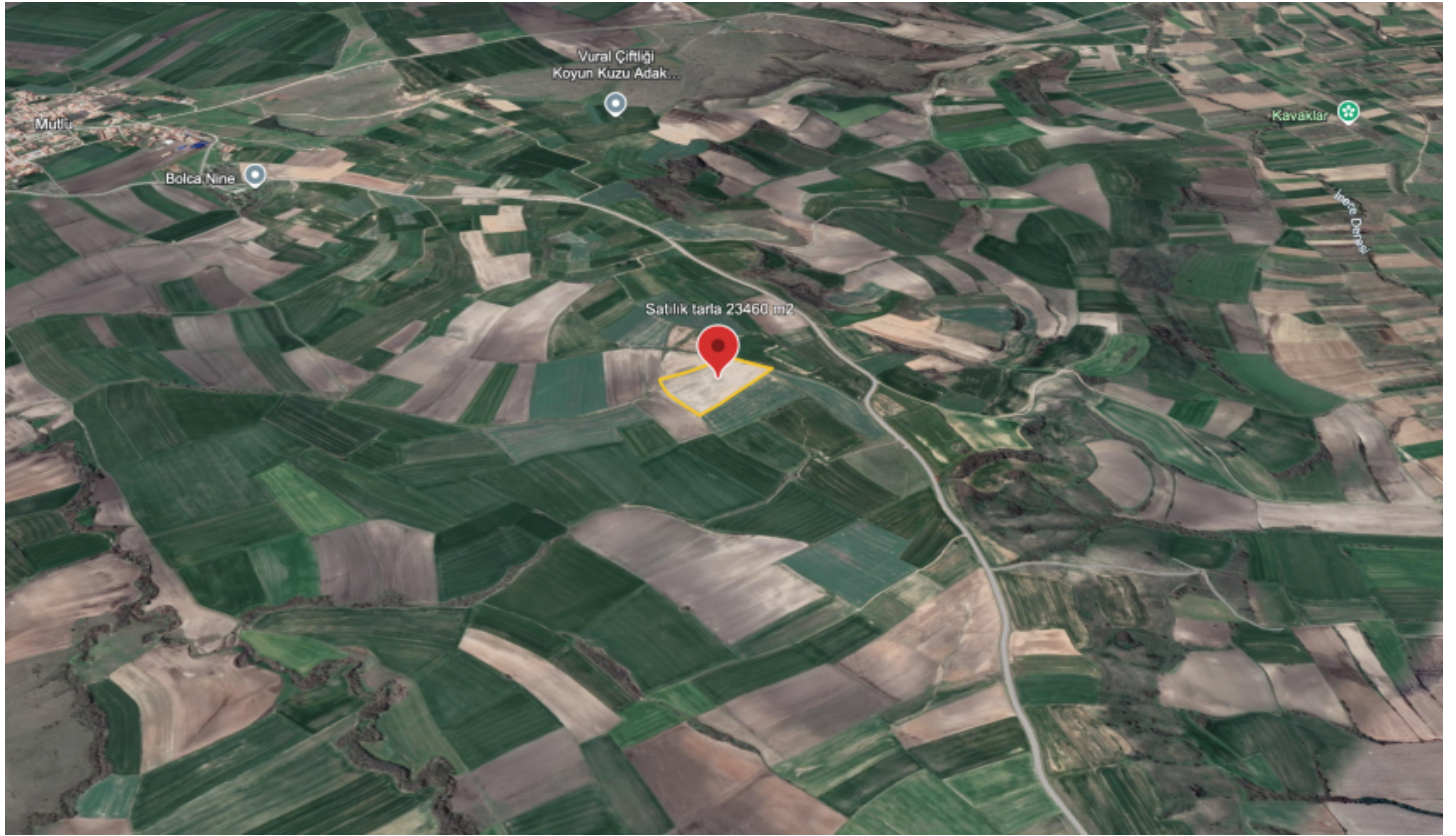

## Kırklareli Babaeski Mutlu Köyü Yatırımlık Tarla Kırklareli / Babaeski

Satılık - Tarla 2,950,000 TL | 23,469 m2 Kırklareli / Babaeski

İskan Durumu : Hayır  
Kat Karşılığı : Hayır  
Takas Yapılır : Evet  
Krediye Uygun : Hayır  
Mevkii : Kofalca  
Ulaşım : Var  
Tapu Ada : 104  
Tapu - Parsel : 94

Номер объявления: f-321780-2244

---

Kırklareli Babaeski İlçesi Mutlu Köyü Sınırları içinde Satılık 23,470 m2 Tek Tapu Fiyatı Çok Uygun fiyata satılık Tarla Tarım arazisi olarak verimlik topraklara yatırım yapın kazanırsınız. Görmek için önceden Randevu alınız. \_\_\_\_\_

Номер объявления: f-321780-2244

Özellik Bilgi

Çiftlik Alanı	23460 m2
İl	Kütahya
İlçe	Bakircali
Mahalle/Köy	Kutluca
Harita Alanı	14000 m2
Ada	104
Parçesi	04
Tapın Alanı	23460 m2
Yatırım	Tarla
Statüsü	Çiftlik
Çevre Tipi	Araç Geçirgen
Yatırım	2170000 TL