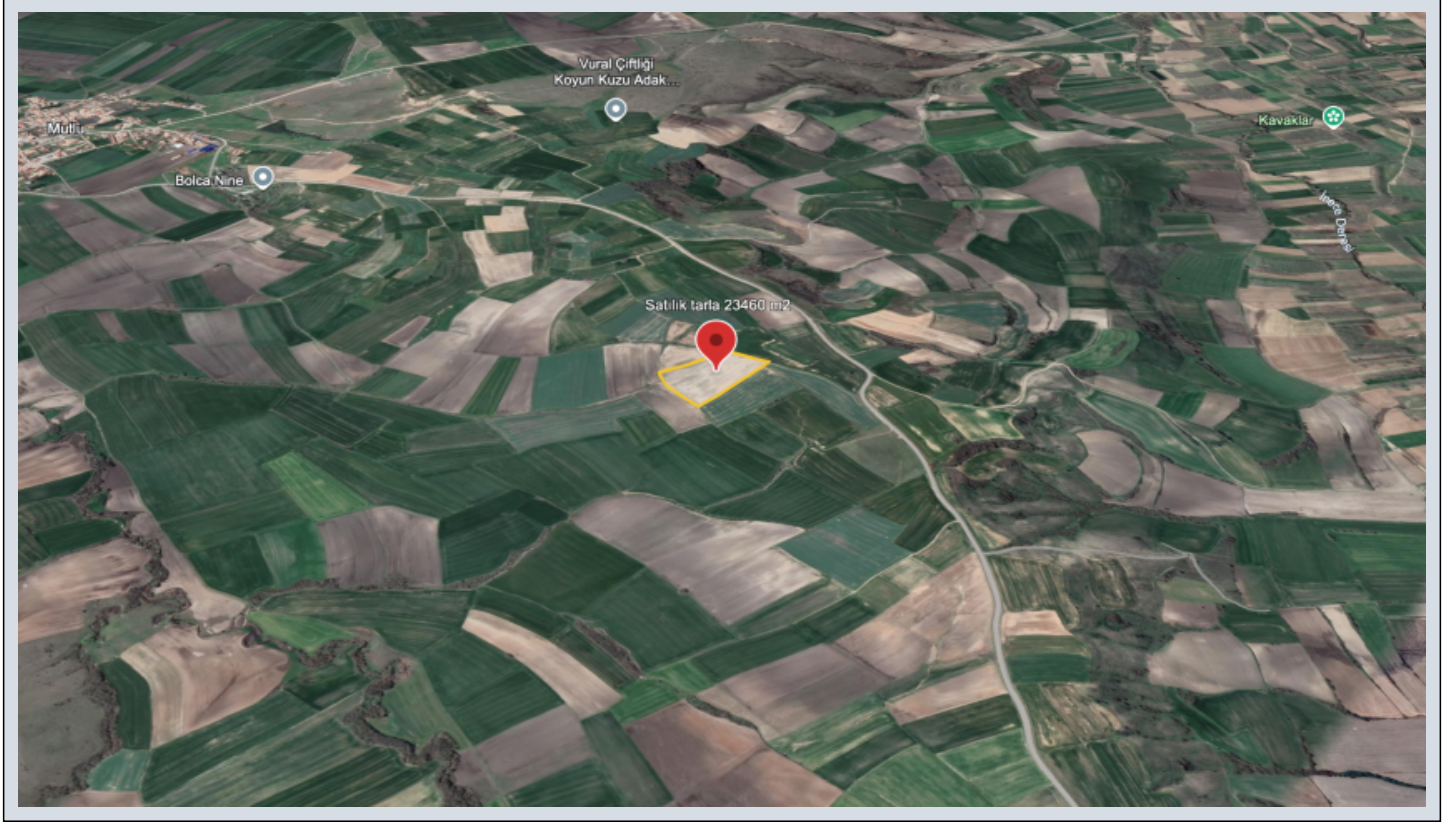

## Kırklareli Babaeski Mutlu Köyü Yatırımlık Tarla Kırklareli / Babaeski

Satılık - Tarla 2,950,000 TL | 23,469 m2 Kırklareli / Babaeski

İskan Durumu : Hayır  
Kat Karşılığı : Hayır  
Takas Yapılır : Evet  
Krediye Uygun : Hayır  
Mevkii : Kofalca  
Ulaşım : Var  
Tapu Ada : 104  
Tapu - Parsel : 94

Номер объявления: f-321780-2244

---

Kırklareli Babaeski İlçesi Mutlu Köyü Sınırları içinde Satılık 23,470 m2 Tek Tapu Fiyatı Çok Uygun fiyata satılık Tarla Tarım arazisi olarak verimlik topraklara yatırım yapın kazanırsınız. Görmek için önceden Randevu alınız. \_\_\_\_\_

Номер объявления: f-321780-2244

Özellik Bilgi

Çiftlik Alanı	23460 m2
İl	Kütahya
İlçe	Bakircali
Mahalle/Köy	Kutluca
Harita Alanı	14000 m2
Ada	104
Parçesi	04
Tapın Alanı	23460 m2
Yatırım	Tarla
Statüsü	Çiftlik
Çevre Tipi	Araç Geçirgen
Yatırım	2170000 TL