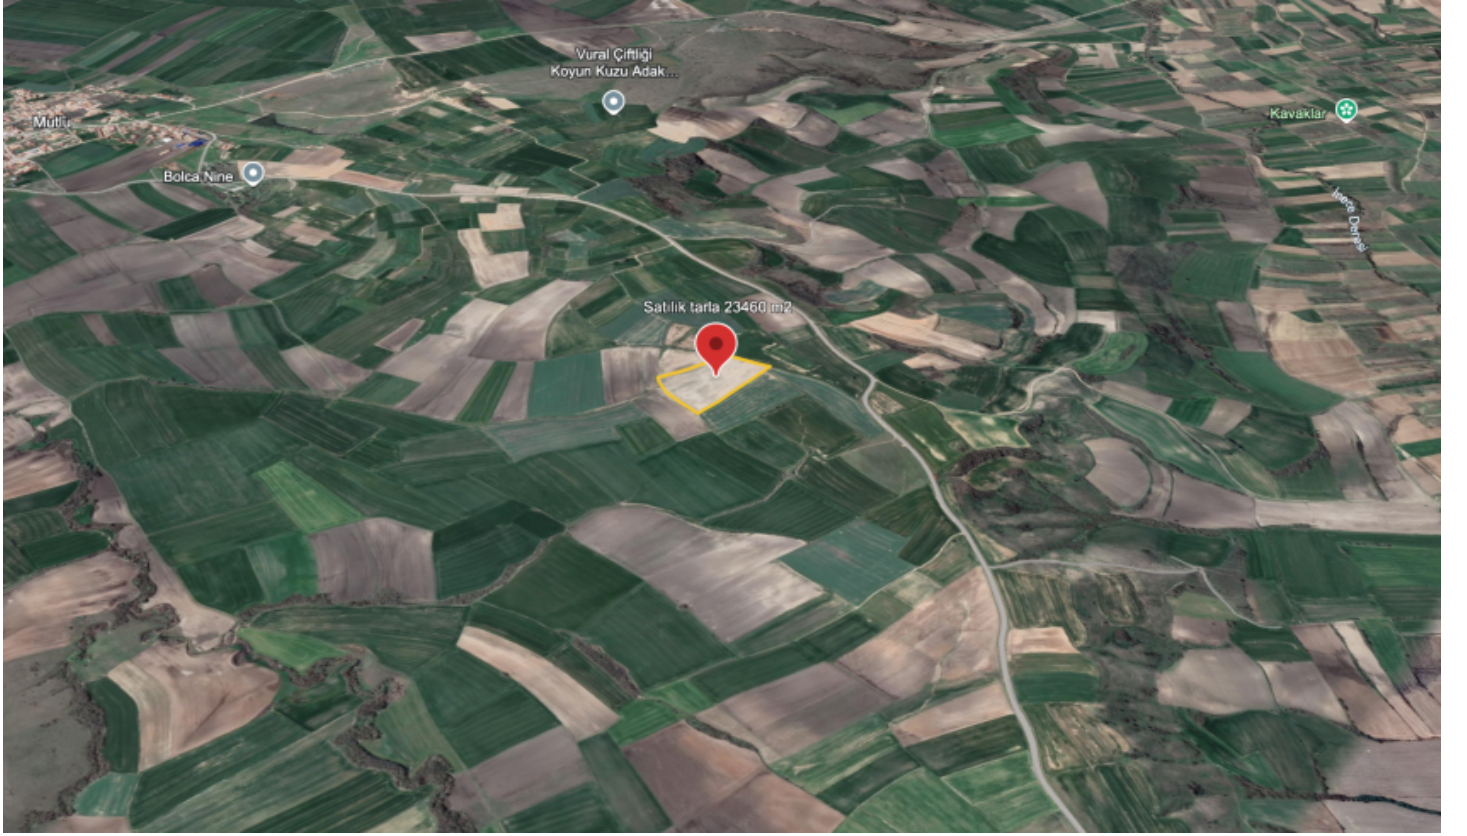

Kırklareli Babaeski Mutlu Köyü Yatırımlık Tarla Kırklareli / Babaeski

Satılık - Tarla 2,950,000 TL | 23,469 m2 Kırklareli / Babaeski

İskan Durumu : Hayır
Kat Karşılığı : Hayır
Takas Yapılır : Evet
Krediye Uygun : Hayır
Mevkii : Kofalca
Ulaşım : Var
Tapu Ada : 104
Tapu - Parsel : 94

Номер объявления: f-321780-2244

Kırklareli Babaeski İlçesi Mutlu Köyü Sınırları içinde Satılık 23,470 m2 Tek Tapu Fiyatı Çok Uygun fiyata satılık Tarla Tarım arazisi olarak verimlik topraklara yatırım yapın kazanırsınız. Görmek için önceden Randevu alınız. _____

Номер объявления:f-321780-2244

Özellik Bilgi	
Çiftlik Alanı	23460 m2
İl	Kütahya
İlçe	Bakircali
Mahalle/Köy	Kutluca
Harita Alanı	14000 m2
Ada	104
Parçesi	84
Taahhüt	25.000 TL
Yatırım	Tarla
Statüsü	Çiftlik
Çevre	Alın
Yatırım Türü	Alın
Yatırım	25.000 TL