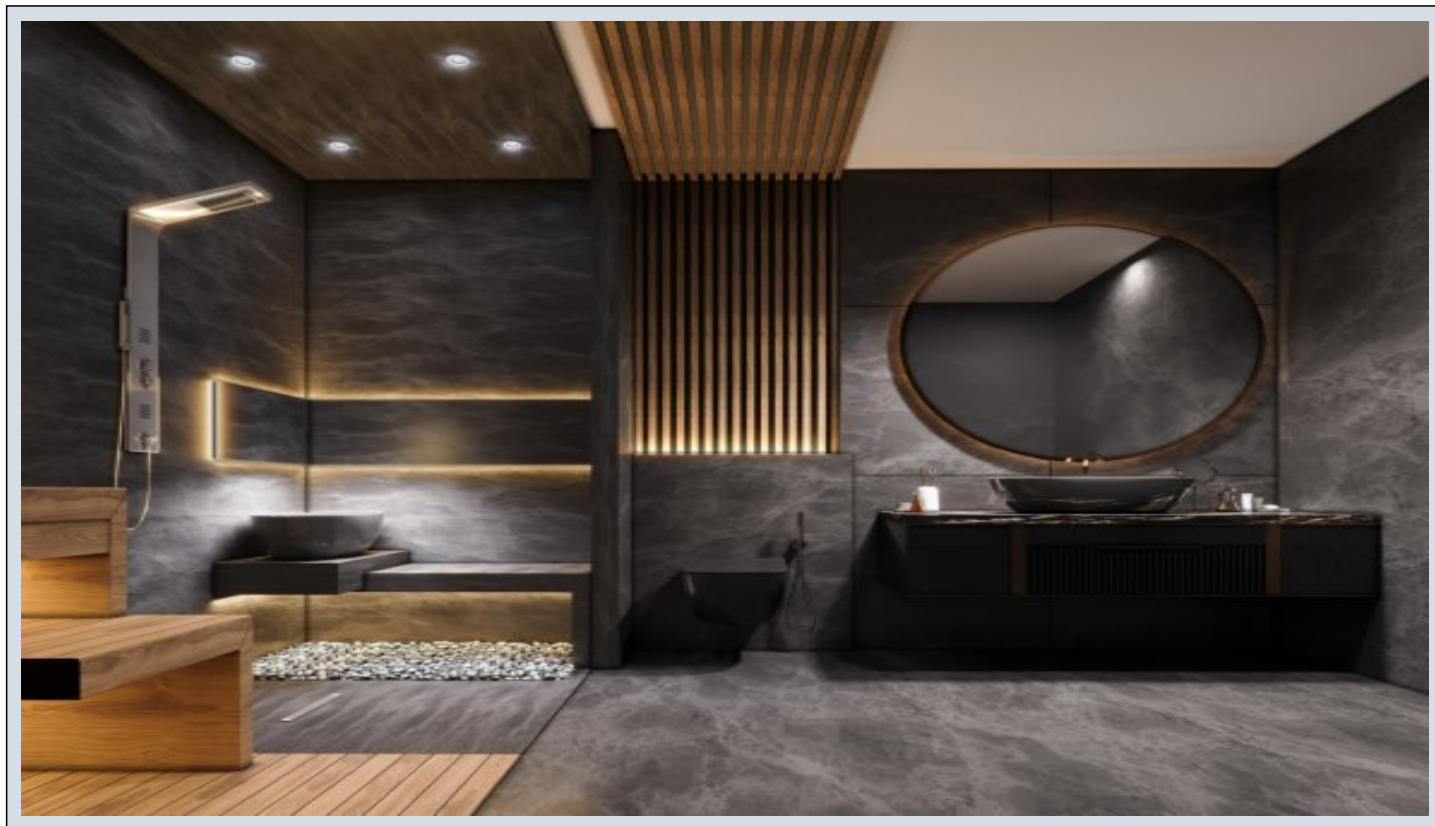

Zeray Country Akmeşe - Villa Kocaeli / İzmit

Satılık - Villa 869,000 $ | 411 m2 Kocaeli / İzmit

İsmail Can

Телефон +90 542-811 80 80

Мобильный телефон +90 542-811 80 80

REALTY GALAXY

Телефон +90 542-811 80 80

Мобильный телефон +90 533-382 39 79

Факс +90 212-855 74 75

Yavuz Sultan Selim Bulvarı

Büyükçekmece /

Büyükçekmece

34528 , İstanbul