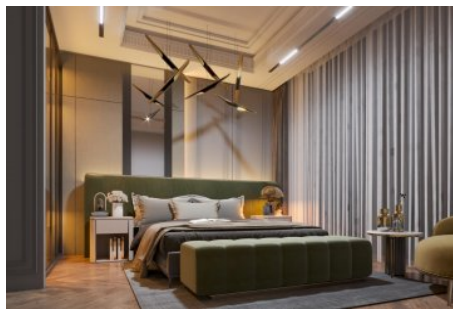

Номер обявления:f-494589-1150