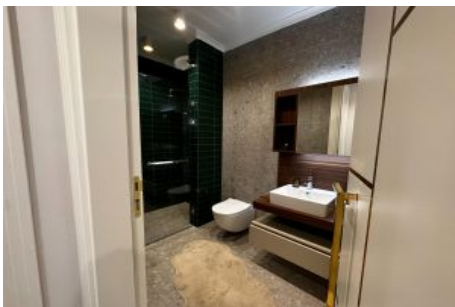

Номер объявления: f-494589-1140

3+1 TERAS DUBLEKS DAIRE

1 SALON + MUTFAK + ANTRE	A: 31.50 m ²
2 YATAK ODASI	A: 18.65 m ²
3 WC	A: 2.00 m ²
4 BALKON	A: 7.75 m ²
5 EBV. YATAK ODASI	A: 24.10 m ²
6 EBV. BANYO	A: 4.30 m ²
7 YATAK ODASI 2	A: 16.60 m ²
8 GENEL BANYO	A: 5.40 m ²
9 HOL	A: 5.45 m ²
10 TERAS	A: 8.65 m ²