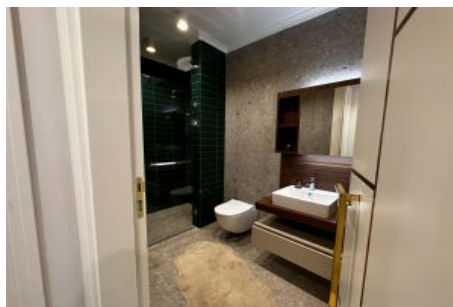

Номер объявления: f-494589-1140

3+1 TERAS DUBLEKS DAIRE

1 SALON + MUTFAK + ANTRE	A: 31.50 m ²
2 YATAK ODASI	A: 18.65 m ²
3 WC	A: 2.00 m ²
4 BALKON	A: 7.75 m ²
5 EBV. YATAK ODASI	A: 24.10 m ²
6 EBV. BANYO	A: 4.30 m ²
7 YATAK ODASI 2	A: 16.60 m ²
8 GENEL BANYO	A: 5.40 m ²
9 HOL	A: 5.45 m ²
10 TERAS	A: 8.65 m ²