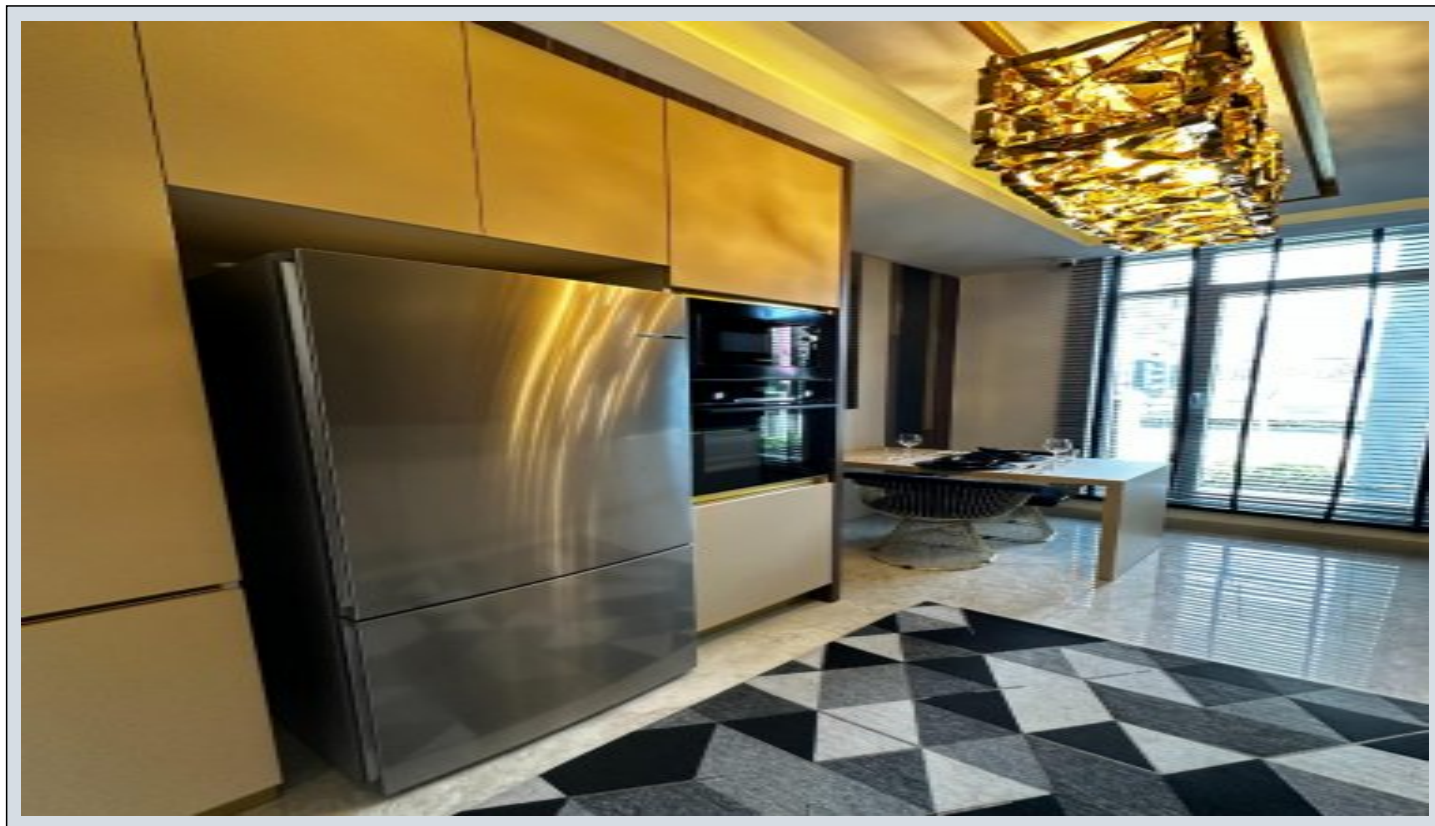

Esil Kartepe - 3+1 Çatı Dupleksi Kocaeli / İzmit

Satılık - Apartman Dairesi 318,000 \$ | 166 m2 Kocaeli / İzmit

İsmail Can

Телефон +90 542-811 80 80

Мобильный телефон +90 542-811 80 80

REALTY GALAXY

Телефон +90 542-811 80 80