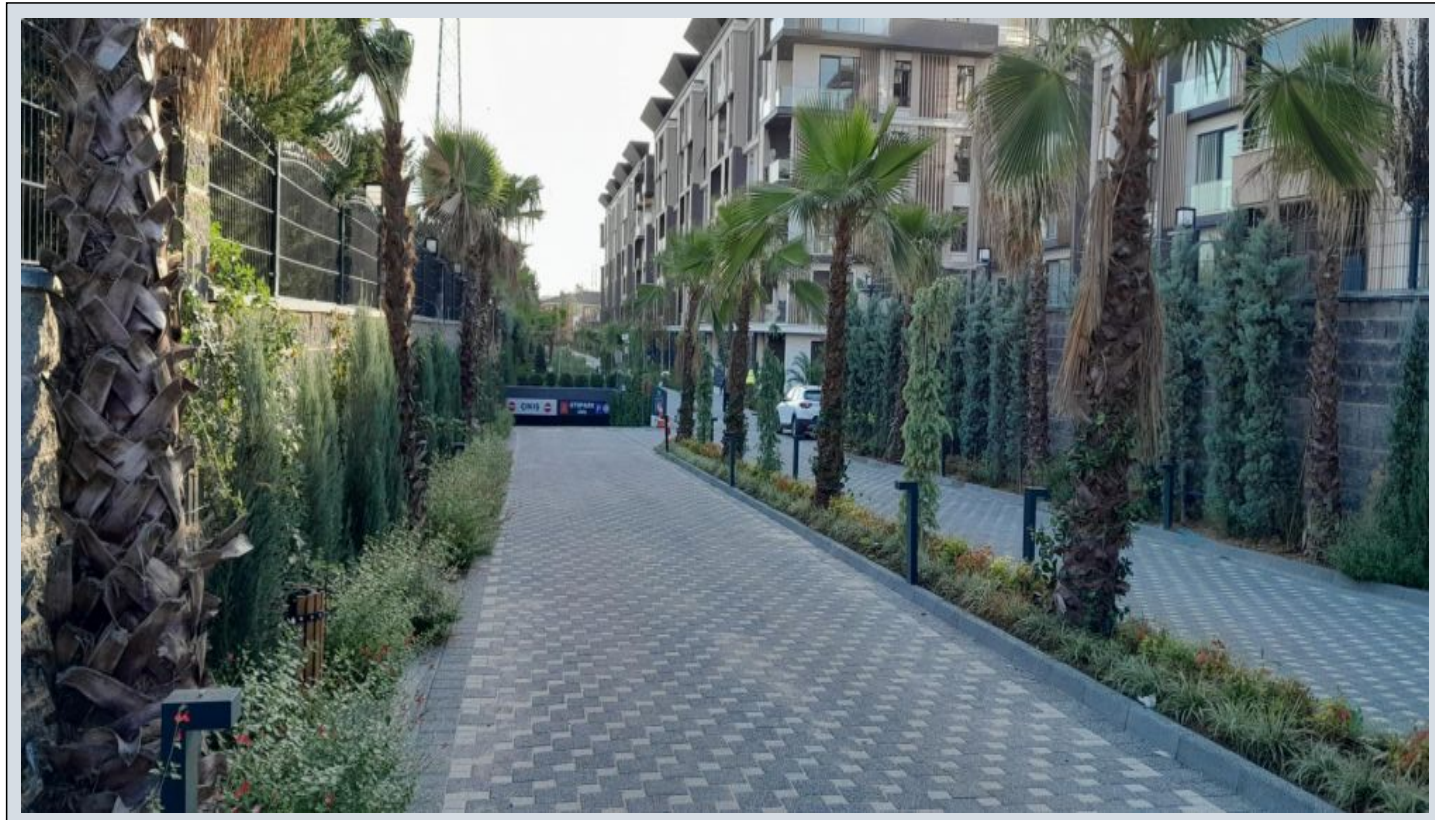

Esil Kartepe - 3+1Bahçe Dupleksi Kocaeli / İzmit

Satılık - Apartman Dairesi 330,000 \$ | 170 m2 Kocaeli / İzmit

İsmail Can

Телефон +90 542-811 80 80

Мобильный телефон +90 542-811 80 80

REALTY GALAXY

Телефон +90 542-811 80 80