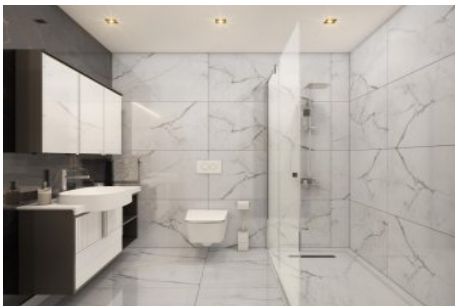

Номер объявления: f-494589-1135