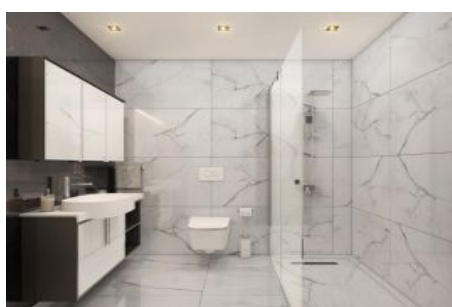

Номер объявления: f-494589-1135