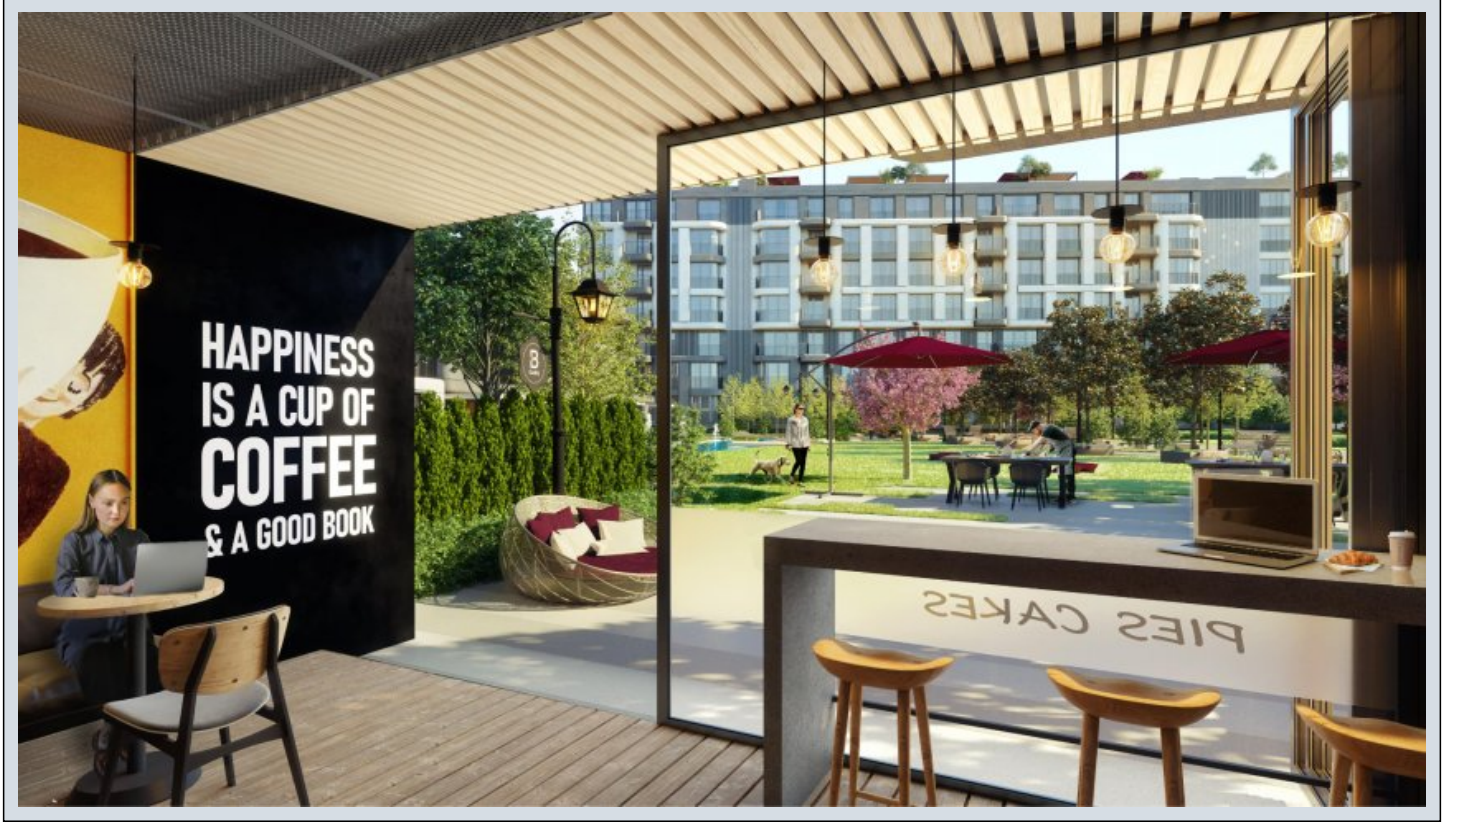

SİNPAŞ Boulevard Sefaköy - 1+1 İstanbul / Küçükçekmece

Satılık - Apartman Dairesi 10,567,000 TL | 50 m2 İstanbul / Küçükçekmece

1. Oda Sayısı : 1
   Salon Sayısı : 1
   Banyo Sayısı : 1
   Yapının Şekli : Apartman Dairesi
   Yapının Durumu : Sıfır
   Kullanım Durumu : Boş
   Isıtma : Merkezi Sistem (Isı payı Ölçer)
   Yakıt Tipi : Doğalgaz

İsmail Can

Телефон +90 542-811 80 80

Мобильный телефон +90 542-811 80 80

REALTY GALAXY

Телефон +90 542-811 80 80

Мобильный телефон +90 533-382 39 79

Факс +90 212-855 74 75

Yavuz Sultan Selim Bulvarı

Büyükkçekmece /

Büyükkçekmece

34528 , İstanbul