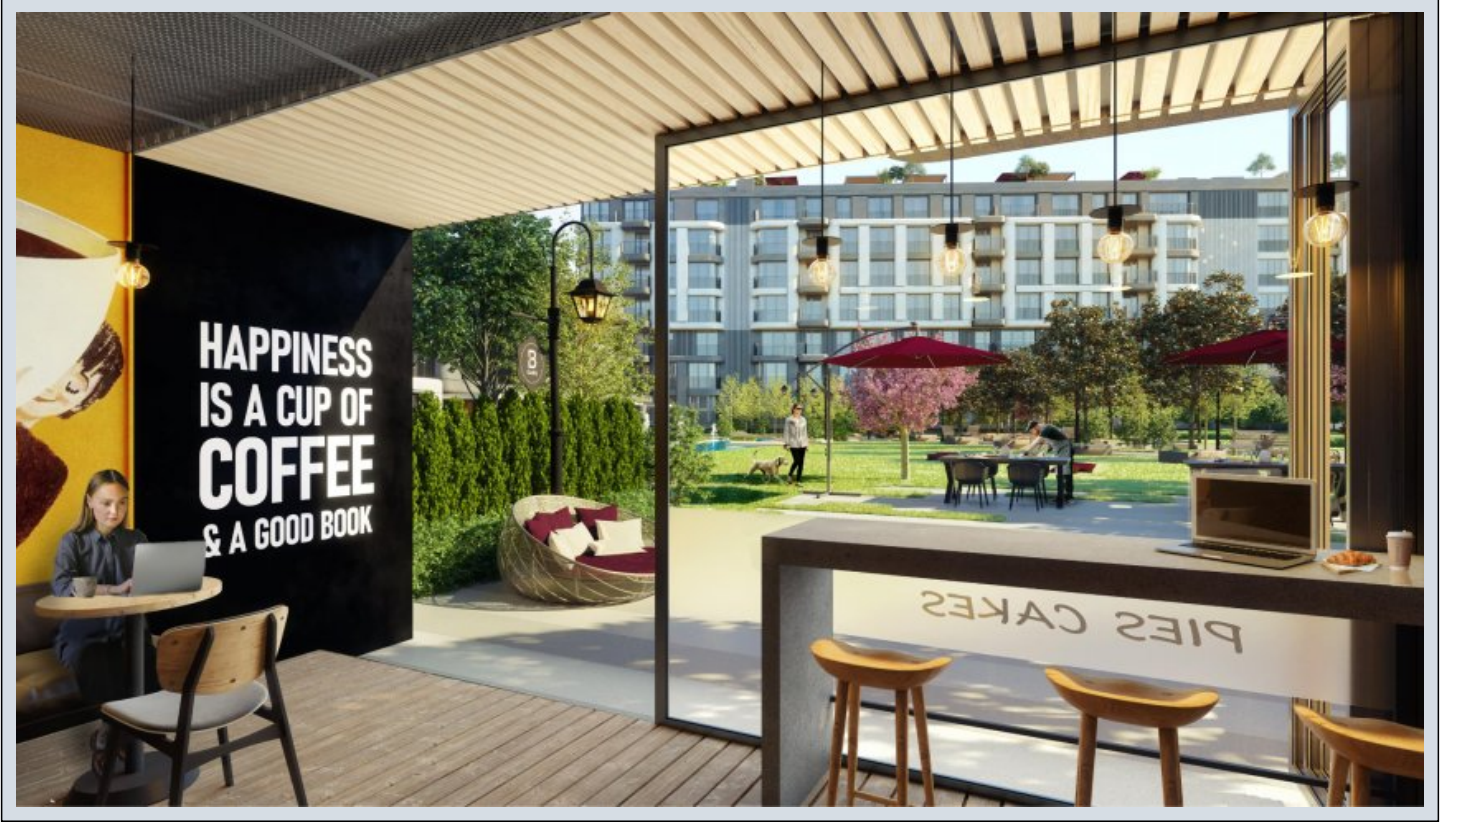

SİNPAŞ Boulevard Sefaköy - 1+1 İstanbul / Küçükçekmece

Satılık - Apartman Dairesi 10,567,000 TL | 50 m2 İstanbul / Küçükçekmece

1. Oda Sayısı : 1
   Salon Sayısı : 1
   Banyo Sayısı : 1
   Yapının Şekli : Apartman Dairesi
   Yapının Durumu : Sıfır
   Kullanım Durumu : Boş
   Isıtma : Merkezi Sistem (Isı payı Ölçer)
   Yakıt Tipi : Doğalgaz

İsmail Can

Телефон +90 542-811 80 80

Мобильный телефон +90 542-811 80 80

REALTY GALAXY

Телефон +90 542-811 80 80

Мобильный телефон +90 533-382 39 79

Факс +90 212-855 74 75

Yavuz Sultan Selim Bulvarı

Büyükkçekmece /

Büyükkçekmece

34528 , İstanbul