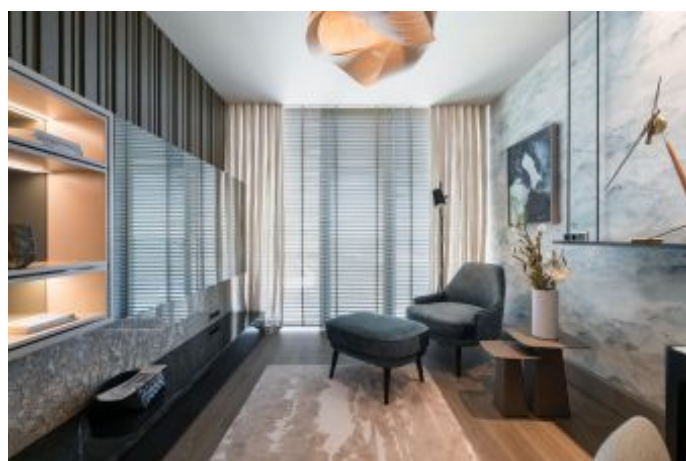

Номер объявления: f-494589-987