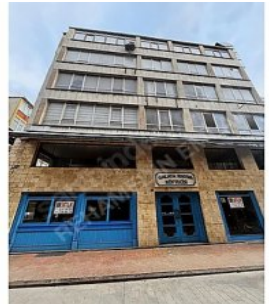

#1147333950