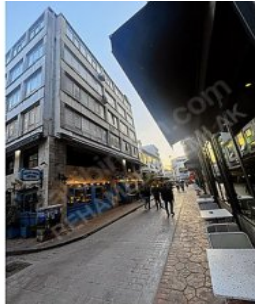

#1147333950