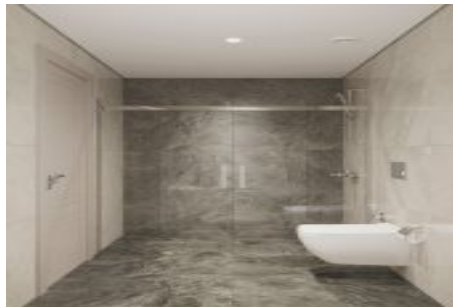

Номер объявления: f-494589-952

Номер объявления:f-494589-952

1+1 A TİPİ TERAS KAT PLANI A-C BLOK

1 Oturma Odası	2,00 m ²
2 Salon - Mutfak	21,32 m ²
3 Yatak Odası	12,97 m ²
4 Banyo	3,00 m ²
5 Balkon	2,90 m ²