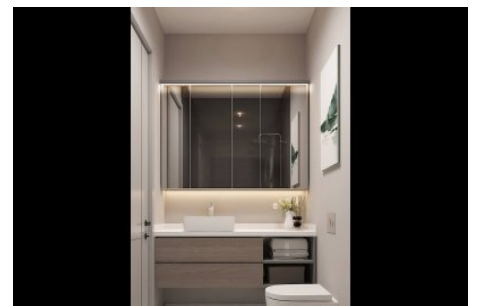

Номер объявления: f-494589-947