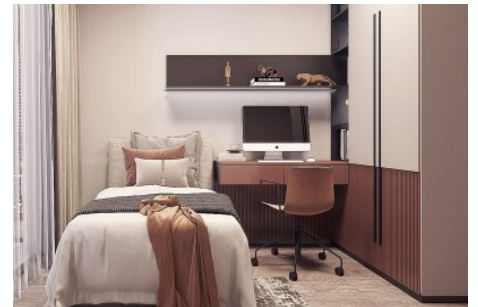

Номер объявления: f-494589-947