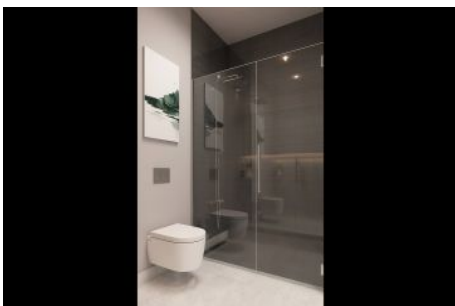

Номер объявления: f-494589-947