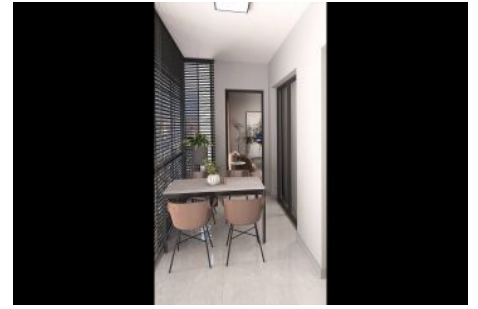

Номер объявления: f-494589-947