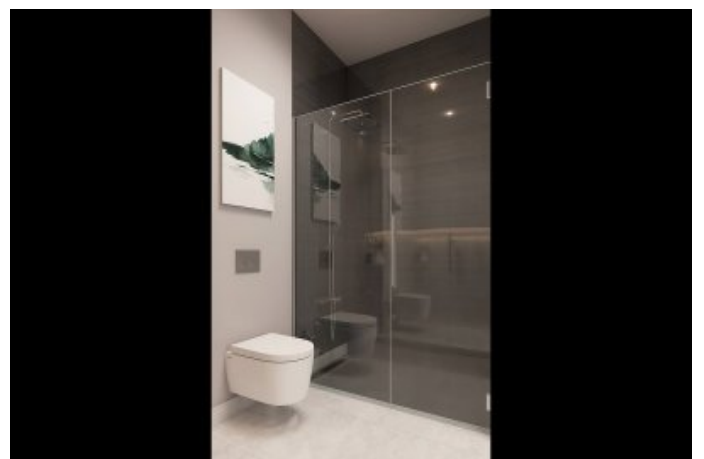

Номер обявления: f-494589-947