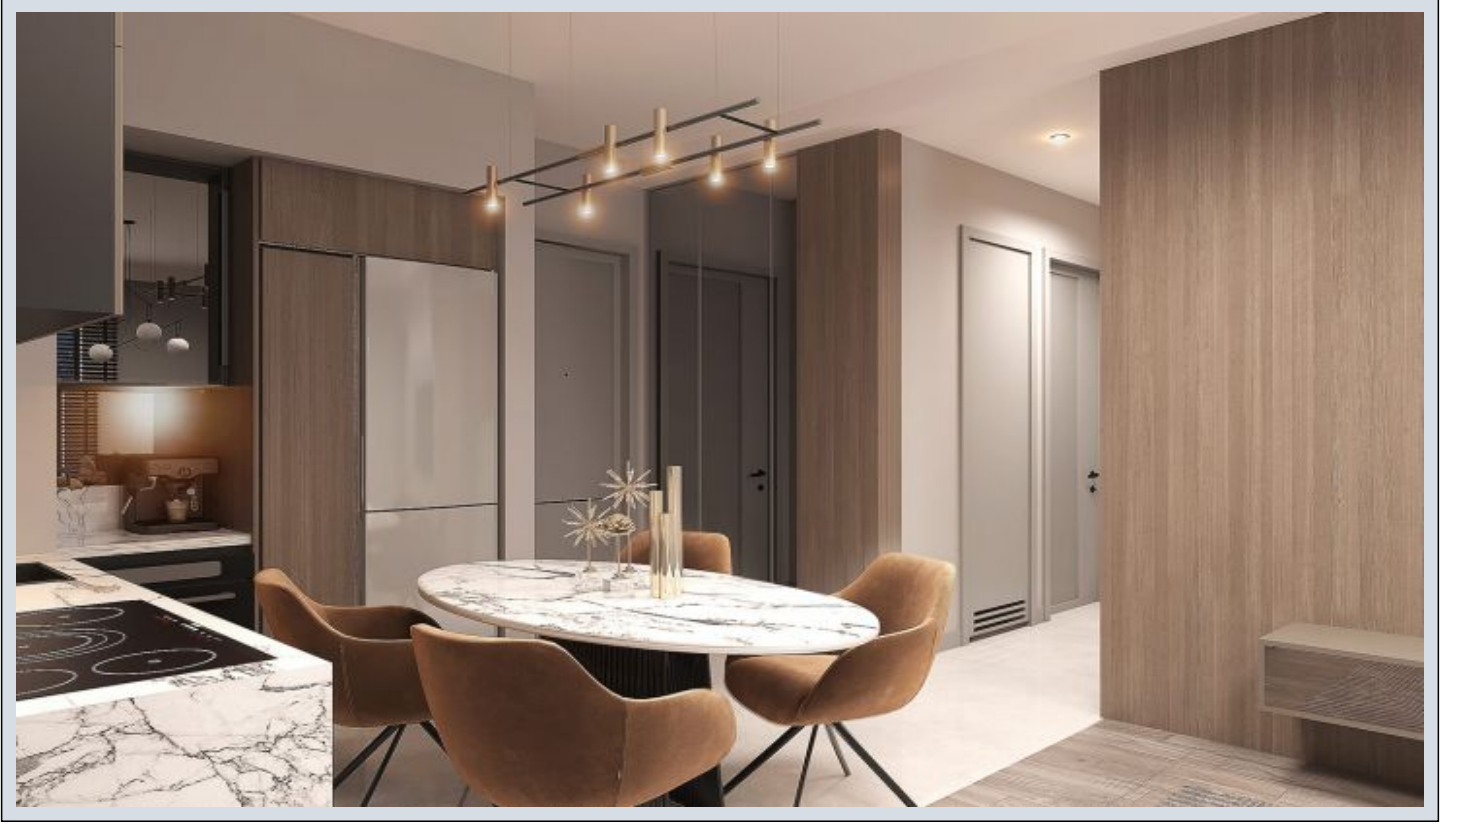

LUNA DRAGOS - 1+1 APARTMENT / RESIDENCE İstanbul / Maltepe

Satılık - Apartman Dairesi 263,000 $ | 56 m2 İstanbul / Maltepe

Oda Sayısı : 1
Salon Sayısı : 1
Banyo Sayısı : 1
Yapının Şekli : Apartman Dairesi
Yapının Durumu : Sıfır
Kullanım Durumu : Boş
Yapının Yönü : Güney
Doğu
Batı
Kuzey

İsmail Can

Телефон +90 542-811 80 80

Мобильный телефон +90 542-811 80 80

REALTY GALAXY

Телефон +90 542-811 80 80

Мобильный телефон +90 533-382 39 79

Факс +90 212-855 74 75

Yavuz Sultan Selim Bulvarı

Büyükkçekmece /

Büyükkçekmece

34528 , İstanbul