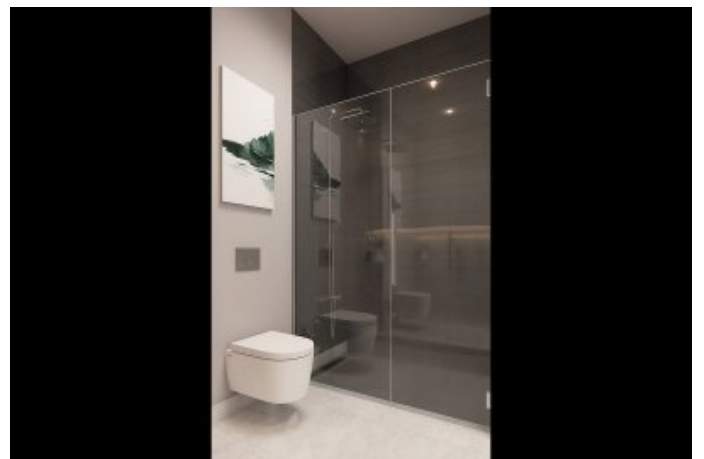

Номер объявления: f-494589-947