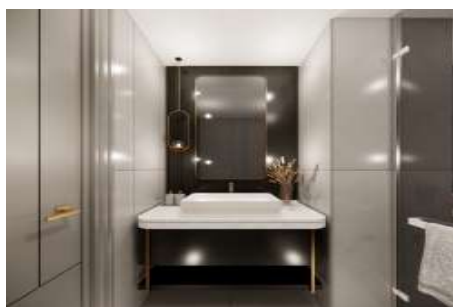

Номер объявления:f-494589-915