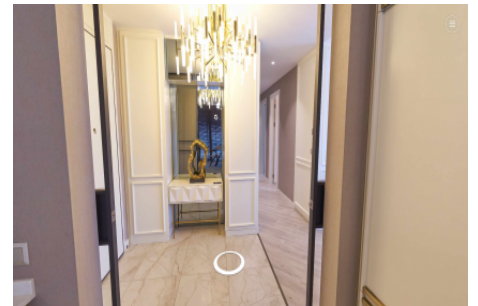

Номер объявления:f-494589-910

Номер обявления: f-494589-910

1+1 C1

74,68 m² DETAY

1	Antre	4,70 m²
2	Salon + Mutfak	25,71 m²
3	Yatak Odası	11,37 m²
4	Banyo	3,73 m²
5	Balkon 1	1,77 m²
6	Balkon 2	2,85 m²

Net m²	50,13 m²
Brüt m²	72,36 - 74,68 m²