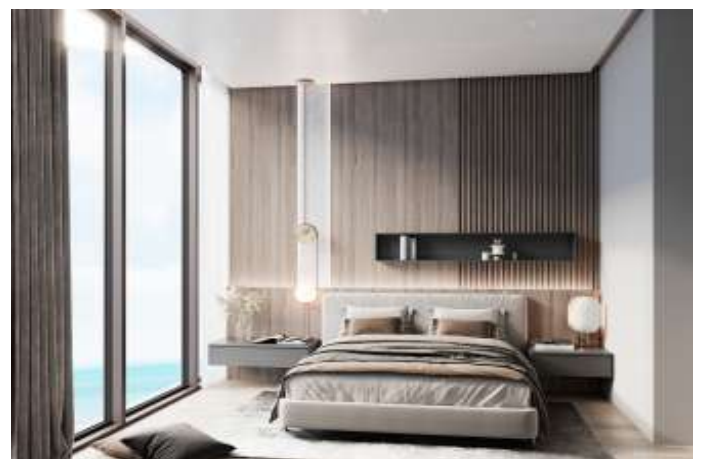

Номер объявления: f-494589-909