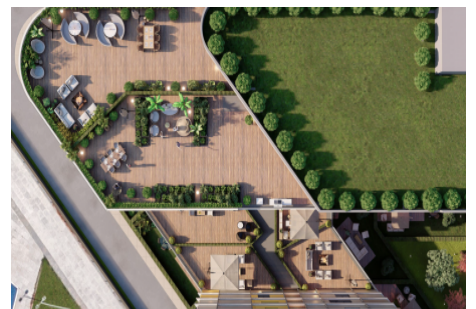

Номер объявления: f-494589-908