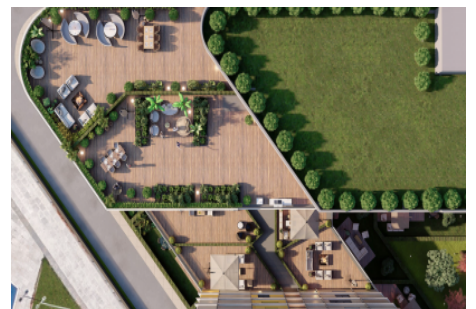

Номер объявления: f-494589-908