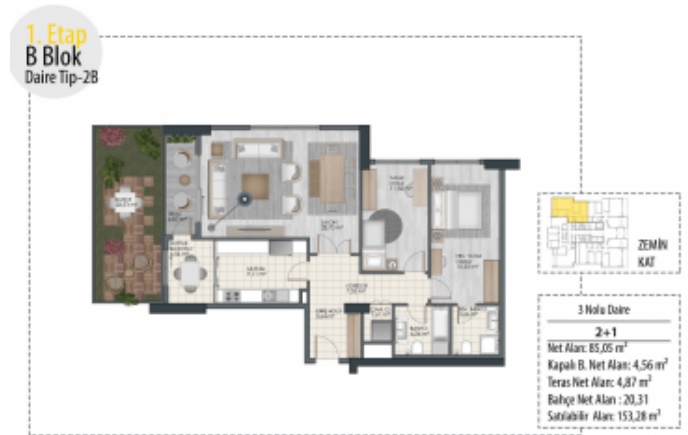

Номер объявления: f-494589-907