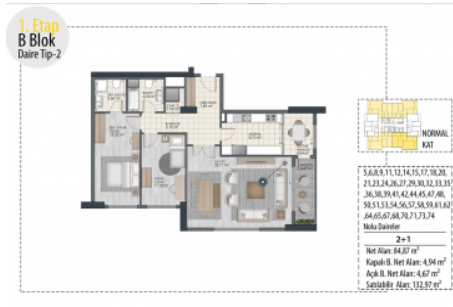

BEYAZ PARK TOPKAPI - 2+1 APARTMENT / RESİDANCE İstanbul / Fatih

Satılık - Apartman Dairesi 561,314 \$ | 125 m2 İstanbul / Fatih

- Oda Sayısı : 2
Salon Sayısı : 1
Banyo Sayısı : 2
Yapının Şekli : Apartman Dairesi
Yapının Durumu : Sıfır
Kullanım Durumu : Boş
Isıtma : Merkezi Isıtma
Yakıt Tipi : Doğalgaz
Yapının Yönü : Güney
Doğu
Batı
Kuzey

Номер объявления: f-494589-907

Номер обявления: f-494589-907

2. Etap
A Blok
Daire Tip-2

13,24,35,46,57,68,79,90, 101
Nolu Daireler

2+1

Net Alan: 78,40 m²

Kapalı B. Net Alan: 4,12 m²

Açık B. Net Alan: 6,52 m²

Satılabilir Alan: 130,38 m²

1. Etap
B Blok
Daire Tip-28

3 Nolu Daire

2+1

Net Alan: 85,05 m²

Kapalı B. Net Alan: 4,56 m²

Teras Net Alan: 4,87 m²

Bahçe Net Alan: 20,31