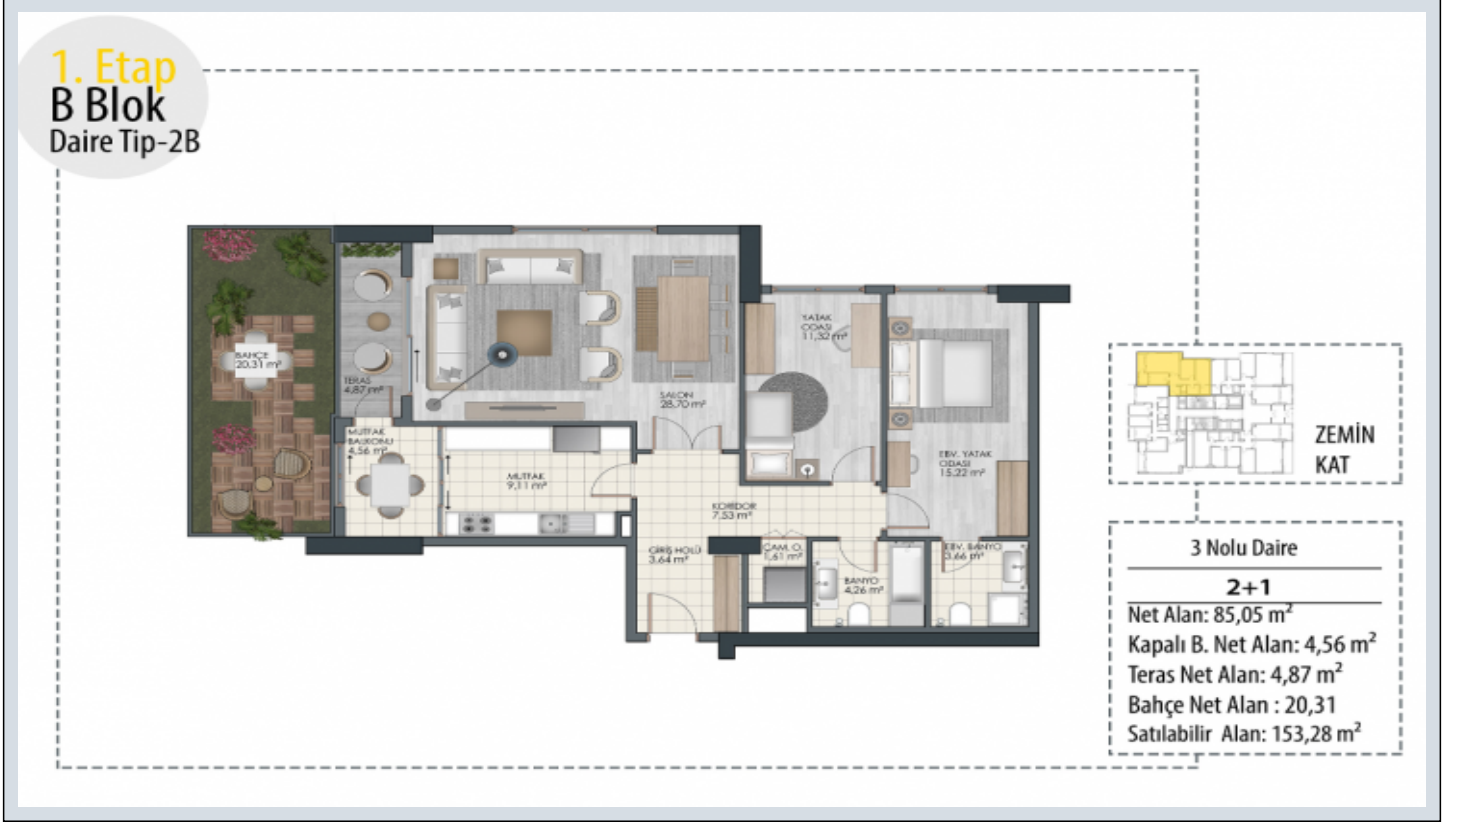

## BEYAZ PARK TOPKAPI - 2+1 APARTMENT / RESİDANCE İstanbul / Fatih

Satılık - Apartman Dairesi 561,314 \$ | 125 m2 İstanbul / Fatih

- Oda Sayısı : 2
- Salon Sayısı : 1
- Banyo Sayısı : 2
- Yapının Şekli : Apartman Dairesi
- Yapının Durumu : Sıfır
- Kullanım Durumu : Boş
- Isıtma : Merkezi Isıtma
- Yakıt Tipi : Doğalgaz
- Yapının Yönü : Güney
- Doğu
- Batı
- Kuzey