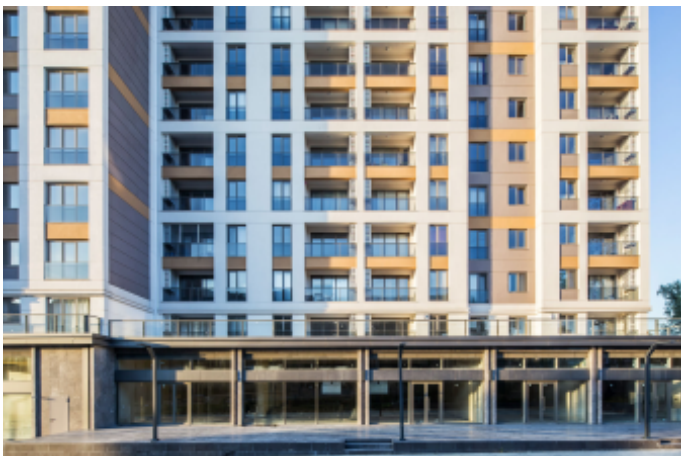

Номер объявления: f-494589-907