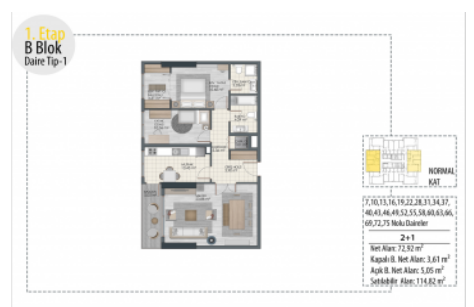

**BEYAZ PARK TOPKAPI - 2+1 APARTMENT / RESİDANCE İstanbul / Fatih**

Satılık - Apartman Dairesi 561,314 \$ | 125 m2 İstanbul / Fatih

- Oda Sayısı : 2  
Salon Sayısı : 1  
Banyo Sayısı : 2  
Yapının Şekli : Apartman Dairesi  
Yapının Durumu : Sıfır  
Kullanım Durumu : Boş  
Isıtma : Merkezi Isıtma  
Yakıt Tipi : Doğalgaz  
Yapının Yönü : Güney  
Doğu  
Batı  
Kuzey

Номер обявления: f-494589-907

**2. Etap**  
**A Blok**  
Daire Tip-2

13,24,35,46,57,68,79,90, 101  
Nolu Daireler

**2+1**

Net Alan: 78,40 m<sup>2</sup>

Kapalı B. Net Alan: 4,12 m<sup>2</sup>

Açık B. Net Alan: 6,52 m<sup>2</sup>