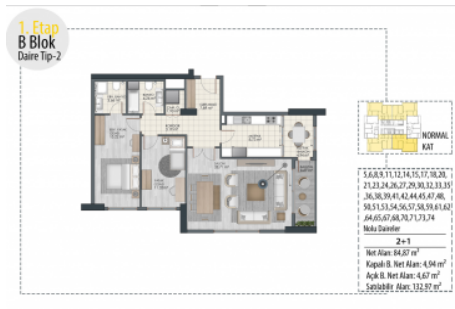

**BEYAZ PARK TOPKAPI - 2+1 APARTMENT / RESİDANCE İstanbul / Fatih**

Satılık - Apartman Dairesi 561,314 \$ | 125 m2 İstanbul / Fatih

- Oda Sayısı : 2  
Salon Sayısı : 1  
Banyo Sayısı : 2  
Yapının Şekli : Apartman Dairesi  
Yapının Durumu : Sıfır  
Kullanım Durumu : Boş  
Isıtma : Merkezi Isıtma  
Yakıt Tipi : Doğalgaz  
Yapının Yönü : Güney  
Doğu  
Batı  
Kuzey

Номер обявления: f-494589-907

**2. Etap**  
**A Blok**  
Daire Tip-2

13,24,35,46,57,68,79,90, 101  
Nolu Daireler

**2+1**

Net Alan: 78,40 m<sup>2</sup>

Kapalı B. Net Alan: 4,12 m<sup>2</sup>

Açık B. Net Alan: 6,52 m<sup>2</sup>