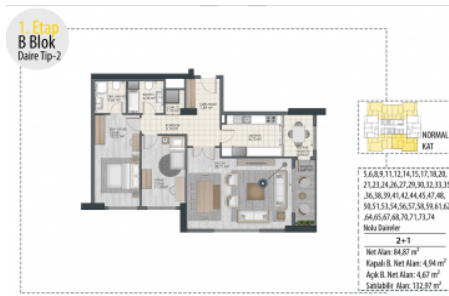

Номер объявления: f-494589-907