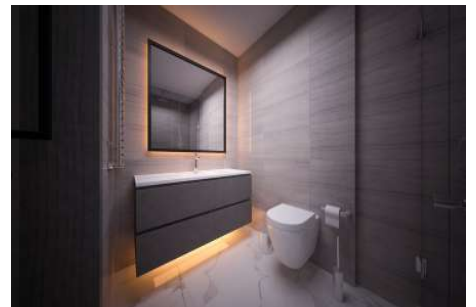

Номер объявления: f-494589-901

Номер объявления: f-494589-901

2+1 B

GİRİŞ HOLLÜ	7.47 m ²
SALON	22.60 m ²
MUTFAK	10.64 m ²
YATAK ODASI	9.94 m ²
E.YATAK ODASI	16.77 m ²
E.BANYO	4.32 m ²
BANYO	4.16 m ²
HOL	4.56 m ²
ÇAMAŞIR ODASI	0.88 m ²
BALKON	4.93 m ²