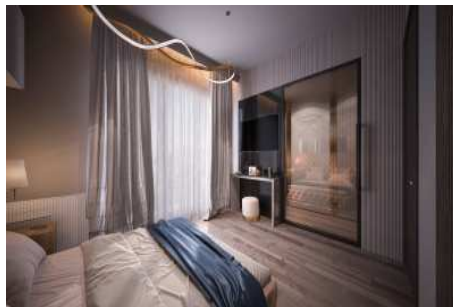

Номер объявления: f-494589-901