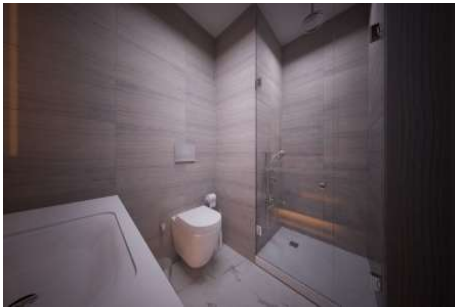

Номер объявления: f-494589-901

Номер объявления: f-494589-901

2+1 B

GİRİŞ HOLLÜ	7.47 m ²
SALON	22.60 m ²
MUTFAK	10.64 m ²
YATAK ODASI	9.94 m ²
E.YATAK ODASI	16.77 m ²
E.BANYO	4.32 m ²
BANYO	4.16 m ²
HOL	4.56 m ²
ÇAMAŞIR ODASI	0.88 m ²
BALKON	4.93 m ²