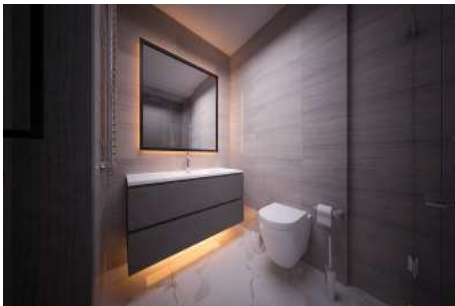

Номер объявления: f-494589-901

Номер объявления: f-494589-901

2+1 B

GİRİŞ HOLLÜ	7.47 m ²
SALON	22.60 m ²
MUTFAK	10.64 m ²
YATAK ODASI	9.94 m ²
E.YATAK ODASI	16.77 m ²
E.BANYO	4.32 m ²
BANYO	4.16 m ²
HOL	4.56 m ²
ÇAMAŞIR ODASI	0.88 m ²
BALKON	4.93 m ²