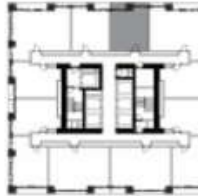

A-277	
MAHAL	NET ALAN
1 YATAK ODASI	13.61 m²
2 BANYO	3.75 m²
3 SALON + MUTFAK	23.80 m²
4 ANTRE	3.85 m²
5 BALKON	2.04 m²
6 FR. BALKON	0.51 m²
DEPO	3.15 m²
NET ALAN : 47.55 m²	
BRÜT ALAN : 54.24 m²	
TOPLAM BRÜT ALAN : 61.59 m²	

Daire : A-277
Blok : A Blok
Daire Tipi : 1+1 TİP 3
Kat No : 11

1+1 TİP 5 A BLOK