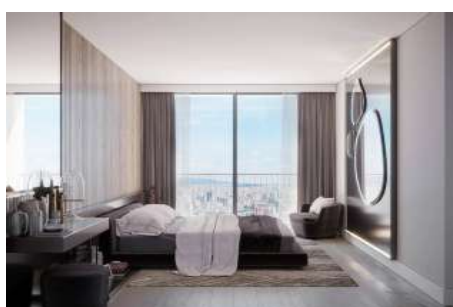

Номер объявления: f-494589-900