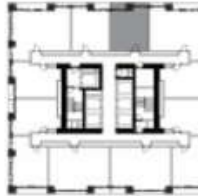

1+1 TİP 5 A BLOK

A-275		Daire : A-275	
MAHAL	NET ALAN	Blok : A Blok	Daire Tipi : 1+1 TİP 5
1 BANYO	3.75 m²	DEPO No : 11	
2 ANTRE	1.26 m²		
3 SALON + MUTFAK	22.22 m²		
4 YODAK	32.52 m²		
5 BALKON	2.14 m²		
6 FR. BALKON	1.26 m²		
7 FR. BALKON	3.41 m²		
DEPO	3.15 m²		
NET ALAN : 62.70 m²			
BRÜT ALAN : 68.87 m²			
TOPLAM BRÜT ALAN : 81.77 m²