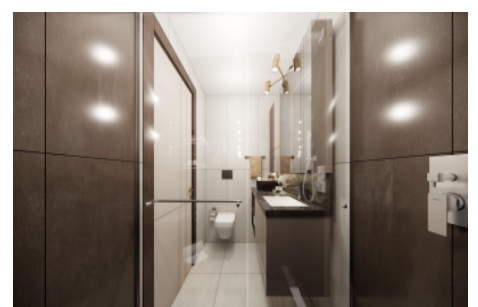

Номер объявления: f-494589-891

Номер объявления: f-494589-891

**B1 BLOK  
2+1  
TİP3**

**2+1 TİP-3**

1 ANTRÉ	7.45 m <sup>2</sup>
2 SALON	21.50 m <sup>2</sup>
3 MÜFÁK	9.45 m <sup>2</sup>
4 YATAK ODASI	9.00 m <sup>2</sup>
5 E. YATAK ODASI	14.85 m <sup>2</sup>
6 E. BANYO	3.15 m <sup>2</sup>
7 BANYO	3.43 m <sup>2</sup>
8 ÇAMAŞIR O.	0.75 m <sup>2</sup>
9 BALKON	3.45 m <sup>2</sup>