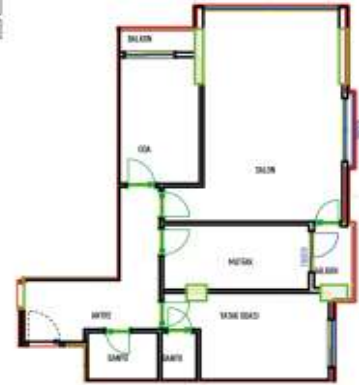

Bag. Böl. No:	2+1	B BLOK 2. NORMAL KAT
B-12	Satışa Esas Daire Brüt Alanı : 103.65	
SALON	24.70 m²	
MUTFAK	10.00 m²	
ODA	14.00 m²	
ODA	11.00 m²	
ANTRE	8.00 m²	
BANYO	3.90 m²	
BALCON	1.00 m²	
BALCON	1.00 m²	
M2	77.60	
N:	76.20 m²	
B:	103.65 m²