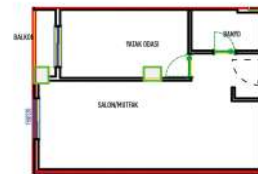

NO. 8-22 1+1 BLOK 3 NORMAL KAT
Satış Evi Daire Brüt Alanı: 56,80

SALON: 27,40
Mutfak: 11,10
Banyo: 1,40
Odalar: 1,90

100,70 m²
48,77 m