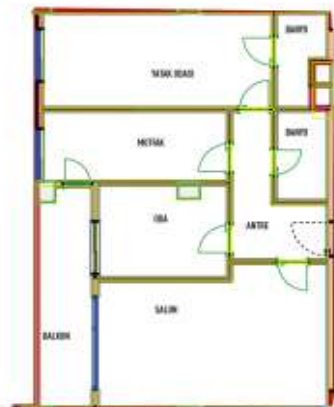

Bag. Böl. No: A-41	2+1	A BLOK 1.NORMAL KAT
Satışa Esas Daire Brüt Alanı : 107,05