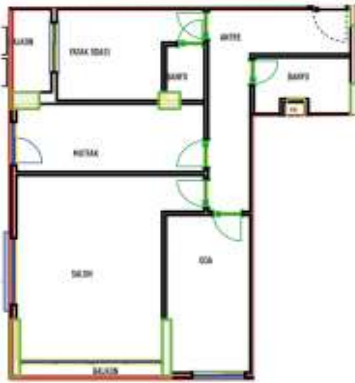

Bag. Böl. No: B-67

2+1 B BLOK 11.NORMAL KAT

Satışa Esas Daire Brüt Alanı: 107.05

NO: B-67
N: 82.77 m²
B: 107.05 m²