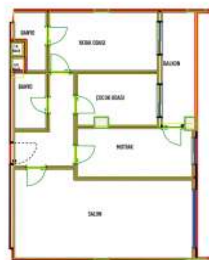

NO. 8-23 2+1 BLOK 1 NORMAL KAT
Satış Evi Daire Brüt Alanı: 116,90