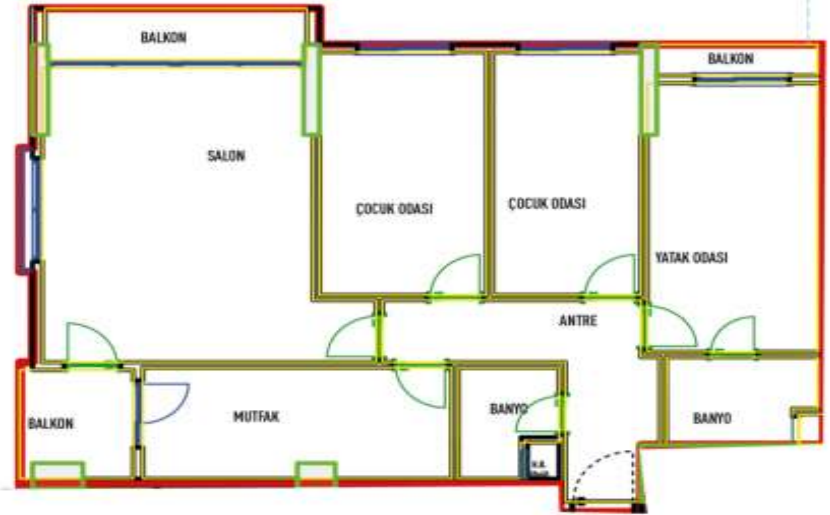

Bag. Böl. No:	3+1	A BLOK 13. NORMAL KAT
A-78	Satışa Esas Daire Brüt Alanı : 126.90	

NO	A - 78
N:	98.57 m²
B:	126.90 m²