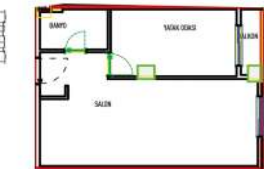

Kit. No: 2-1 B BLOK 11 NORMAL KAT
No: 8-5
Satış Evi Daire Brüt Alan: 124,50