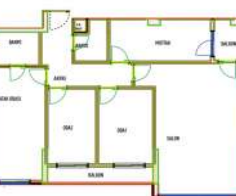

Kit. No: 2-1 B BLOK 11 NORMAL KAT
No: 8-5
Satış Evi Daire Brüt Alan: 124,50