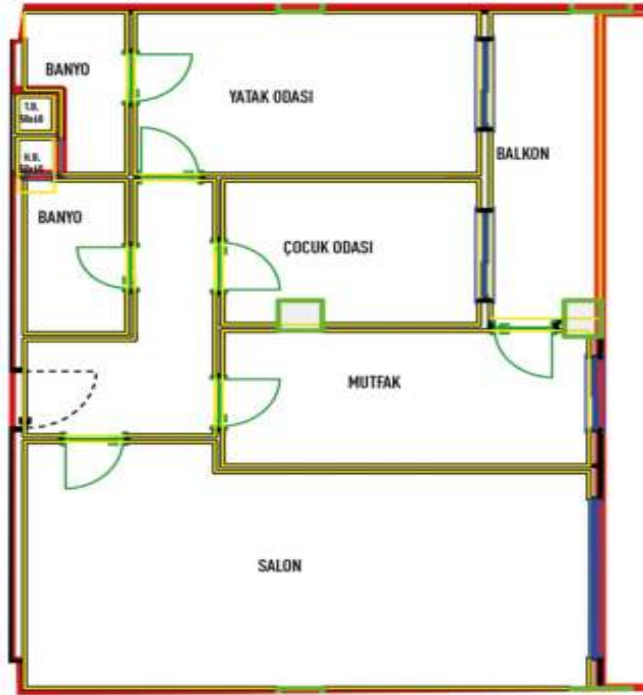

Bag. Böl. No: B-67

2+1 B BLOK 11.NORMAL KAT

Satışa Esas Daire Brüt Alanı: 107.05

NO: B-67
N: 82.77 m²
B: 107.05 m²