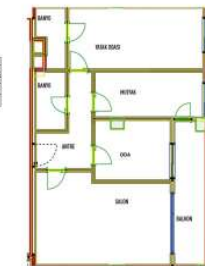

Kit. No: 2-1 B BLOK 11 NORMAL KAT
No: 8-5
Satış Evi Daire Brüt Alan: 124,50