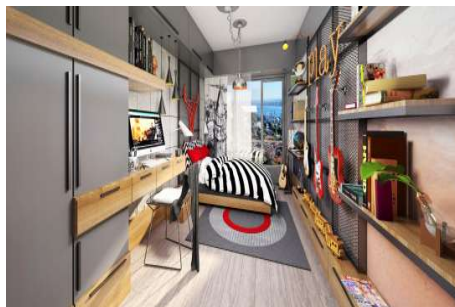

Номер объявления:f-494589-884