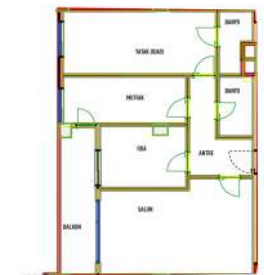

Kit. No: 2-1 B BLOK 11 NORMAL KAT
No: 8-5
Satış Evi Daire Brüt Alan: 124,50