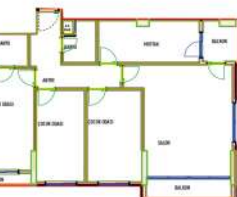

Kit. No: 2-1 B BLOK 11 NORMAL KAT
No: 8-5
Satış Evi Daire Brüt Alan: 124,50