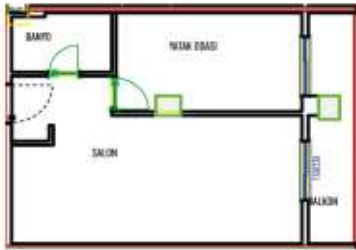

Bag. Böl. No:	B-4
1-1	B BLOK 1. NORMAL KAT
Satışa Esas Daire Brüt Alanı: 62.65	
SALON+M.	25.00
YEMEK ODASI	11.12
BANYO	1.00
MUTFAK	4.78
BALCON	1.00
M2	46.00