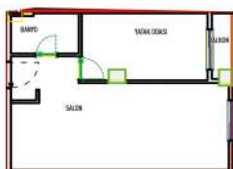

NO. 8-75 2+1 BLOK 1 NORMAL KAT
Satış Evi Daire Brüt Alanı: 124,00