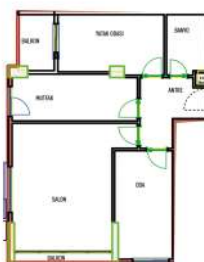

NO. 8-75 2+1 BLOK 1 NORMAL KAT
Satış Evi Daire Brüt Alanı: 124,00