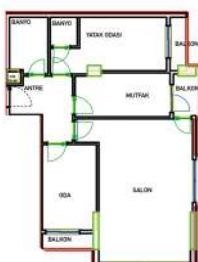

Kit. No: 2-1 B BLOK 11 NORMAL KAT
No: 8-5
Satış Evi Daire Brüt Alan: 124,50