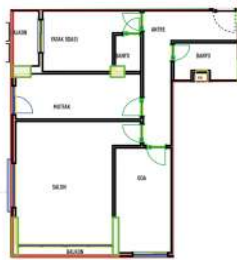

Номер объявления:f-494589-884