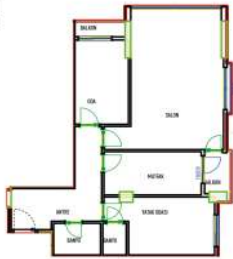

NO. 8-12 2+1 BLOK 1 NORMAL KAT
Satış Evi Daire Brüt Alanı: 133,65