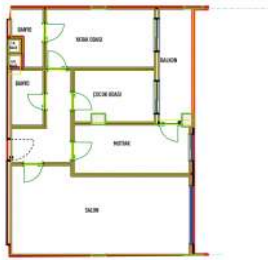

Номер объявления:f-494589-884