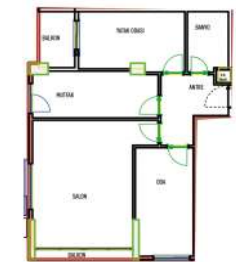

Kit. No: 2-1 B BLOK 11 NORMAL KAT
No: 8-5
Satış Evi Daire Brüt Alan: 124,50