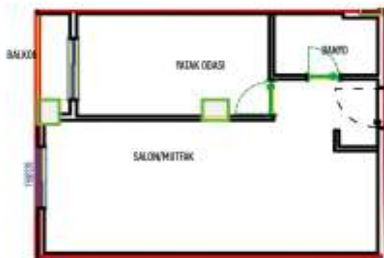

Bag. Böl. No:	B-22
1-1	B BLOK 3. NORMAL KAT
Satışa Esas Daire Brüt Alanı: 56.80	
SALON+M.	27.40
ODA	11.00
BANYO	3.00
SALON	1.40
M2	42.80