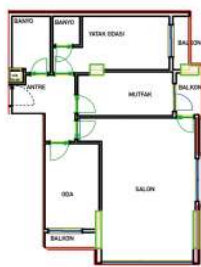

NO. 8-1 2+1 BLOK 1 NORMAL KAT
Satış Evi Daire Brüt Alanı: 206,15