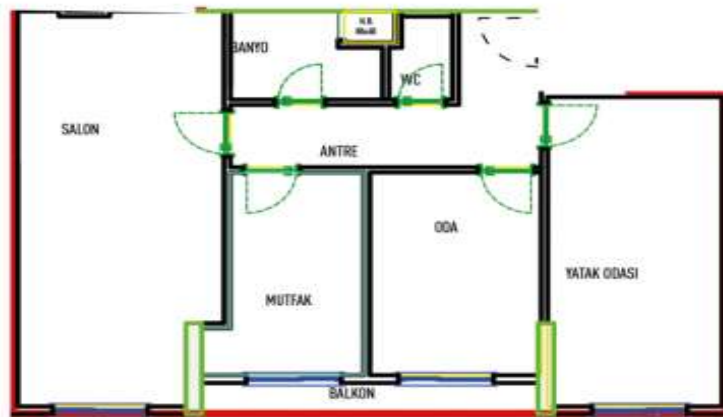

Номер объявления:f-494589-884

Bag. Böl. No: A-20	2+1	A BLOK 3.NORMAL KAT
Satışa Esas Daire Brüt Alanı : 97,60		

SALON	23,73 m²	NO: A-20
MUTFAK	3,96 m²	
ODA	13,19 m²	N: 75,80 m²
BAĞY	2,39 m²	B: 97,60 m²
ANTRE	4,20 m²	
MUTFAK	1,50 m²	
WC	1,50 m²	
SALON	3,11 m²