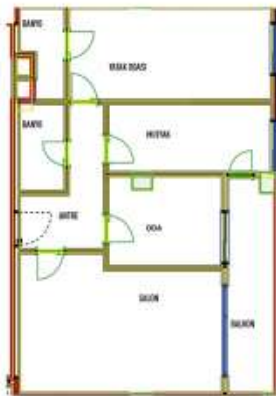

Bag. Böl. No: B-47	2+1	B BLOK 3.NORMAL KAT
Satışa Esas Daire Brüt Alanı : 107,05		

SALON	23,20 m²	NO: B-47
MUTFAK	3,87 m²	
ODA	13,17 m²	N: 107,05 m²
BAĞY	2,39 m²	B: 127,05 m²
ANTRE	4,20 m²	
MUTFAK	1,50 m²	
WC	1,50 m²	
SALON	3,11 m²