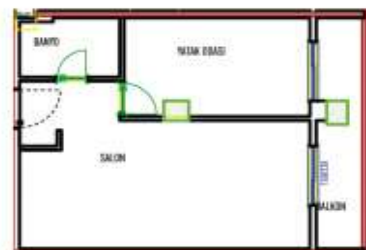

Bag. Böl. No: B-4	1+1	B BLOK 1.NORMAL KAT
Satışa Esas Daire Brüt Alanı : 62,55		

SALON	15,00 m²	NO: B-4
MUTFAK	3,11 m²	
BAĞY	1,10 m²	N: 62,55 m²
MUTFAK	1,34 m²	B: 66,00 m²