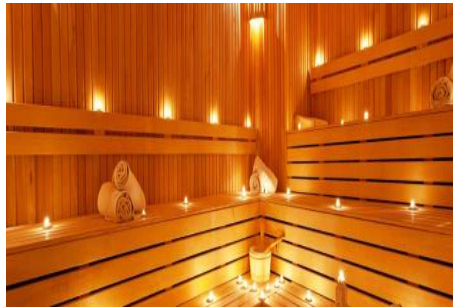

Номер объявления: f-494589-882